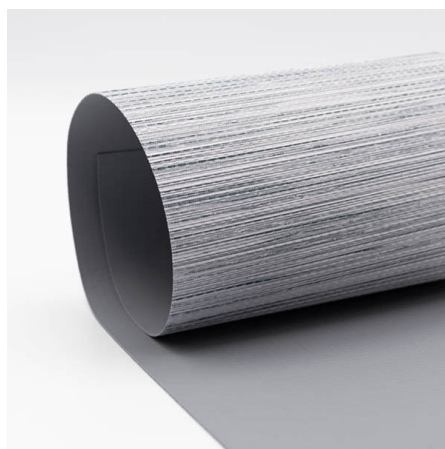

DARK HOME

7053 - weiß

7054 - mittelgrau

7055 - straw

7056 - natural

7057 - beige

7058 - limestone

7059 - ash

7060 - anthrazit