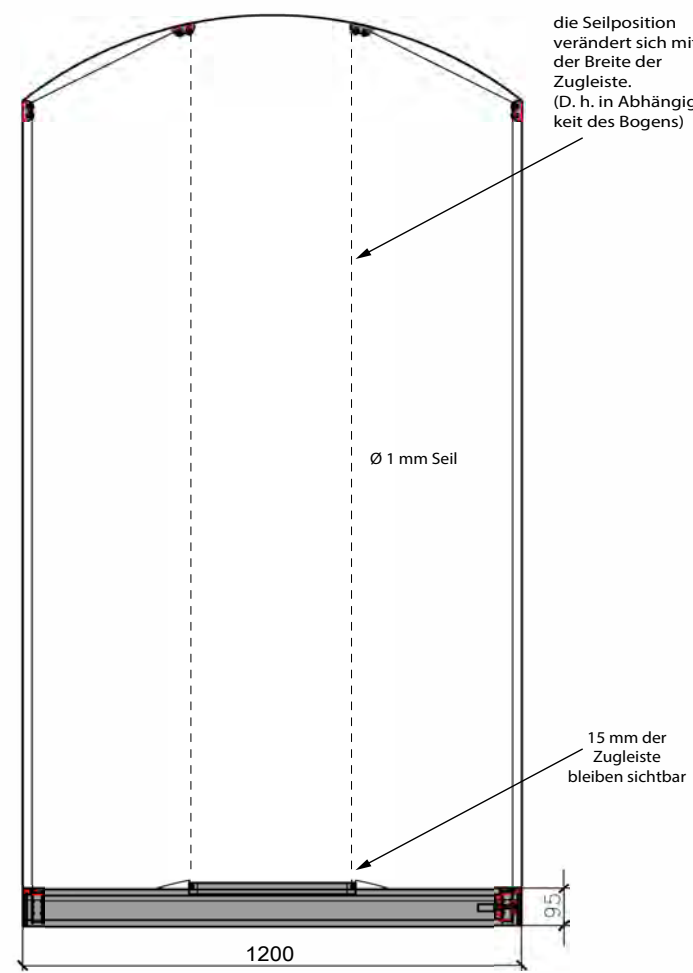

Zugleiste:

Einteiliges Aluminium-Abschlussprofil, mit seitlichen Spezialkappen und integrierten Umlenkrollen für die innenliegende Seilführung. Im eingefahrenem Zustand **ragt es nur 15 mm aus der oberen Kantenkante heraus.**

Stichbogenfenster

GROUP SOLARMATIC®
IHR SONDERBAU-EXPERTE

Rundbogenfenster

Segmentbogenfenster

Korbbogenfenster

Stichbogenfenster

am Bsp.: Innenrollo für Segmentbogenfenster

mit 1200 x 2330 mm

Bsp. ausgefahren, Laibungstiefe 115 mm,
Breite 1200 mm x Höhe 2330 mm

Bsp. eingefahren am Musterbeispiel

am Bsp.: Innenrollo gerader Abschluss

Bsp. ausgefahren, Laibungstiefe 115 mm,
Breite 1200 mm x Höhe 2330 mm

Bsp. eingefahren am Musterbeispiel

am Bsp.: Innenrollo 95.2

Bsp. ausgefahren:

Bsp. Laibungstiefe 115 mm

Bsp. eingefahren:

Ansicht eingefahren