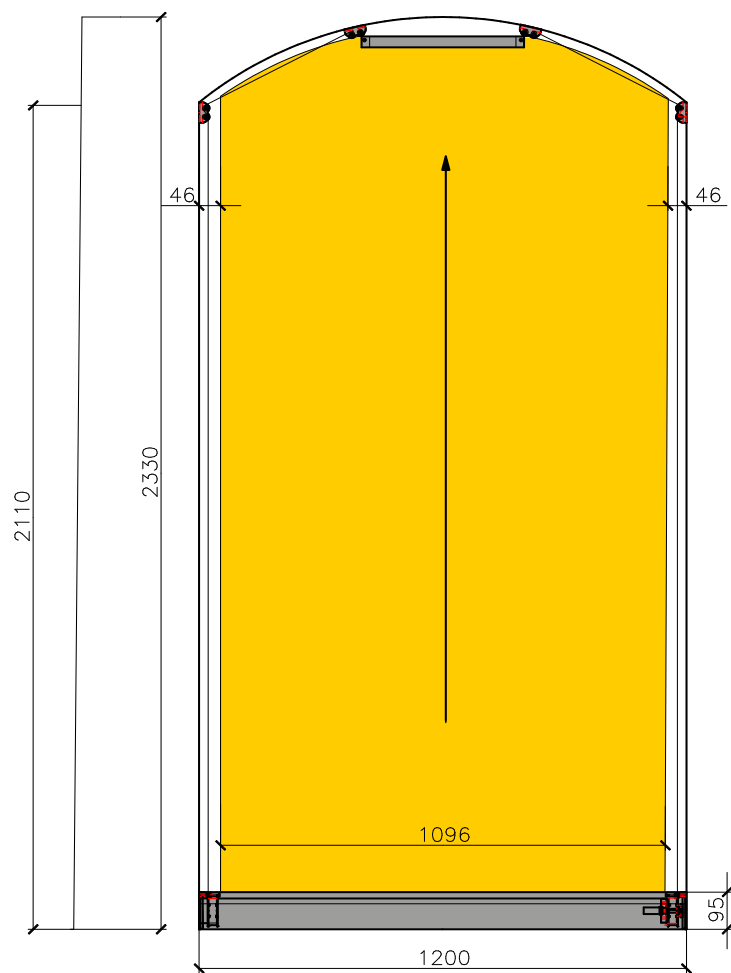

max. Baubreite: 160 cm (weitere: S, M, XL)
weitere Dimensionen bis **6 m Breite**
auf Anfrage

max. Bauhöhe: 280 cm

Kasten: 95 x 95 mm

Profilarbe: weiß (RAL 9016); weitere RAL-Farben
gegen Mehrpreis

Seitenführung: hochreißfestes Seil
Bedienung: 230 V Motor (Standard); optional
Funk, io-homecontrol

Fabrikat: SOLARMATIC®-Textilscreens UNO 95.2 Rollo gebogen

Kassette:

Zweiteilige, allseits geschlossene Aluminiumkassette mit vorderer 45° abgeschrägter Revisionsblende, Querschnitt 95 x 95 mm, seitlich verschraubte Blendkappen aus Aluminiumdruckguss mit integrierten Führungsrollen für die Zugseiltechnik.

Stichbogenfenster

GROUP SOLARMATIC®
IHR SONDERBAU-EXPERTE

Rundbogenfenster

Segmentbogenfenster

Korbbogenfenster

Stichbogenfenster

am Bsp.: Innenrollo für Segmentbogenfenster

mit 1200 x 2330 mm

Bsp. ausgefahren, Laibungstiefe 115 mm,
Breite 1200 mm x Höhe 2330 mm

Bsp. eingefahren am Musterbeispiel

am Bsp.: Innenrollo gerader Abschluss

Bsp. ausgefahren, Laibungstiefe 115 mm,
Breite 1200 mm x Höhe 2330 mm