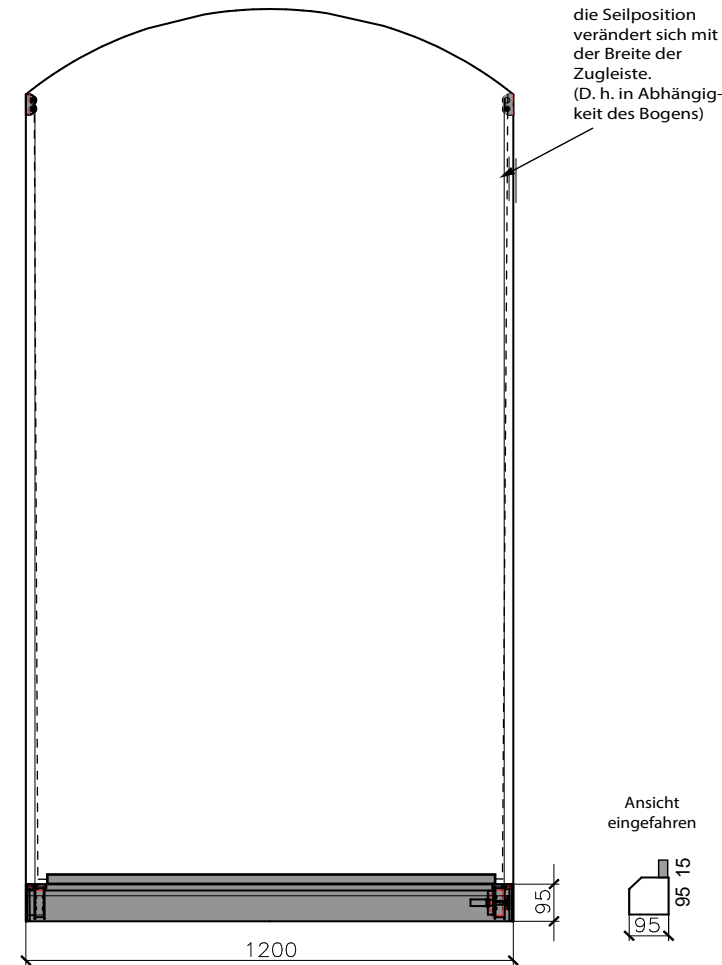

max. Baubreite: 160 cm (weitere: S, M, XL)
weitere Dimensionen bis **6 m Breite**
auf Anfrage

max. Bauhöhe: 280 cm

Kasten: 95 x 95 mm

Profilarbe: weiß (RAL 9016); weitere RAL-Farben
gegen Mehrpreis

Seitenführung: hochreißfestes Seil
Bedienung: 230 V Motor (Standard); optional
Funk, io-homecontrol

Zugleiste:

Einteiliges Aluminium-Abschlussprofil, mit seitlichen Spezialkappen und integrierten Umlenkrollen für die innenliegende Seilführung. Im eingefahrenem Zustand **ragt es nur 15 mm aus der oberen Kantenkante heraus.**

Bsp. ausgefahren, Laibungstiefe 115 mm,
Breite 1200 mm x Höhe 2330 mm

Bsp. eingefahren am Musterbeispiel

am Bsp.: Innenrollo gerader Abschluss

Bsp. ausgefahren, Laibungstiefe 115 mm,
Breite 1200 mm x Höhe 2330 mm

Bsp. eingefahren am Musterbeispiel

am Bsp.: Innenrollo 95.2

Bsp. ausgefahren:

Bsp. Laibungstiefe 115 mm

Bsp. eingefahren:

Ansicht eingefahren