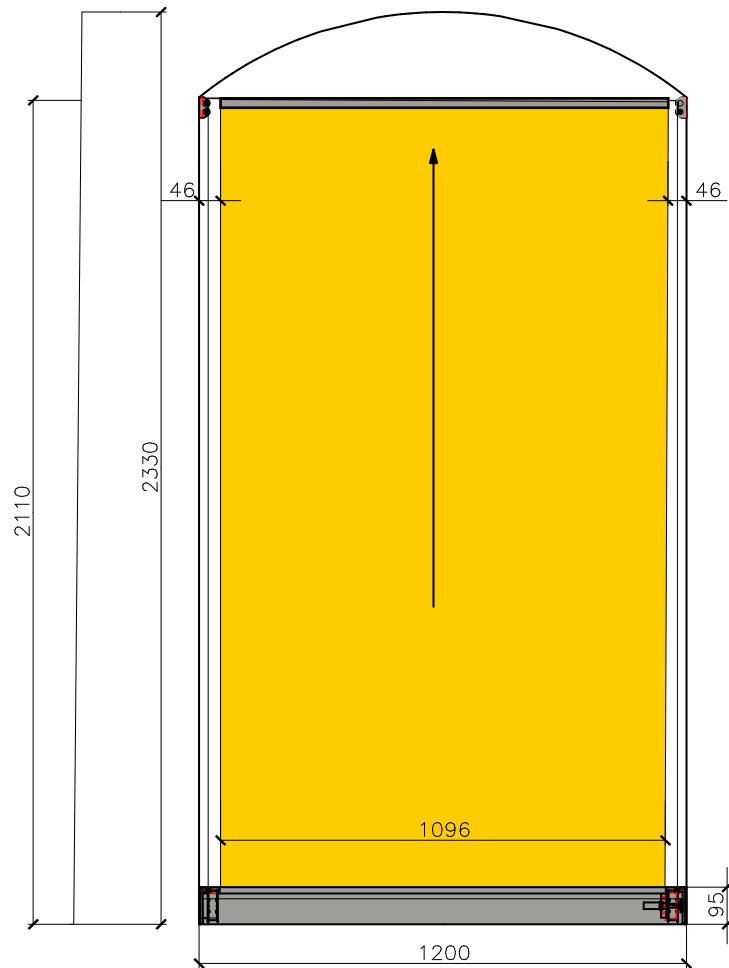

max. Baubreite: 160 cm (weitere: S, M, XL)
weitere Dimensionen bis **6 m Breite**
auf Anfrage

max. Bauhöhe: 280 cm

Kasten: 95 x 95 mm

Profilarbe: weiß (RAL 9016); weitere RAL-Farben
gegen Mehrpreis

Seitenführung: hochreißfestes Seil
Bedienung: 230 V Motor (Standard); optional
Funk, io-homecontrol

Fabrikat: SOLARMATIC®-Textilscreens UNO 95.2 Rollo gebogen

Kassette:

Zweiteilige, allseits geschlossene Aluminiumkassette mit vorderer 45° abgeschrägter Revisionsblende, Querschnitt 95 x 95 mm, seitlich verschraubte Blendkappen aus Aluminiumdruckguss mit integrierten Führungsrollen für die Zugseiltechnik.

Bsp. ausgefahren, Laibungstiefe 115 mm,
Breite 1200 mm x Höhe 2330 mm

Bsp. eingefahren am Musterbeispiel

am Bsp.: Innenrollo gerader Abschluss

Bsp. ausgefahren, Laibungstiefe 115 mm,
Breite 1200 mm x Höhe 2330 mm

Bsp. eingefahren am Musterbeispiel

am Bsp.: Innenrollo 95.2

Bsp. ausgefahren:

Bsp. Laibungstiefe 115 mm

Bsp. eingefahren:

Ansicht eingefahren