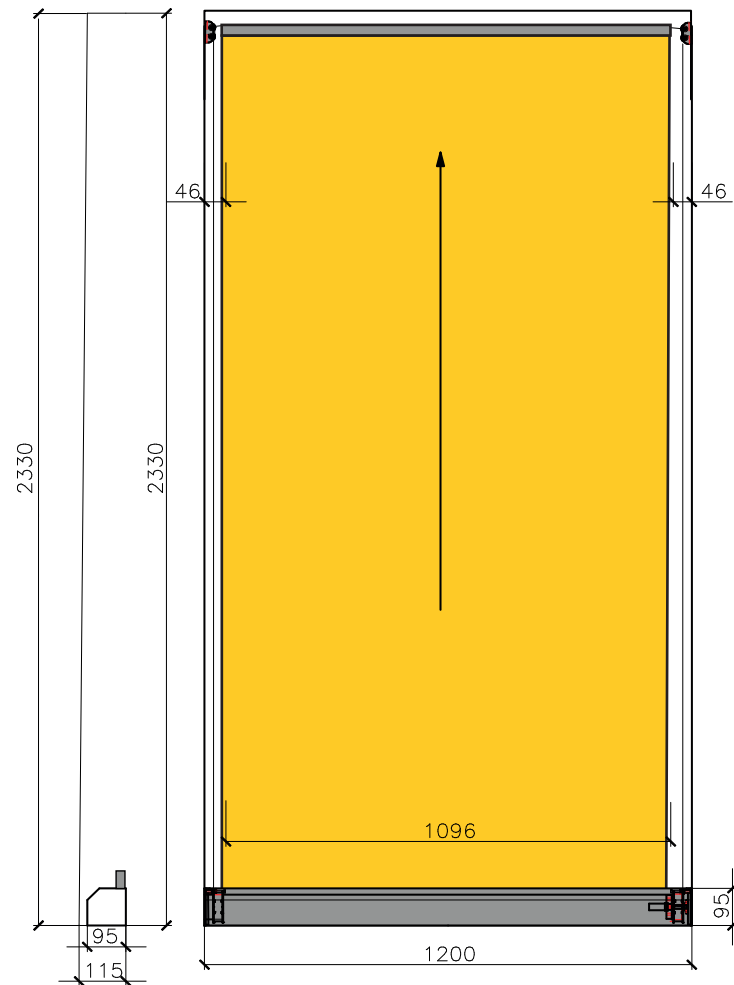

max. Baubreite: 160 cm (weitere: S, M, XL)
weitere Dimensionen bis **6 m Breite**
auf Anfrage

max. Bauhöhe: 280 cm

Kasten: 95 x 95 mm

Profilarbe: weiß (RAL 9016); weitere RAL-Farben
gegen Mehrpreis

Seitenführung: hochreißfestes Seil
Bedienung: 230 V Motor (Standard); optional
Funk, io-homecontrol

Fabrikat: SOLARMATIC®-Textilscreens UNO 95.2 Rollo gebogen

Kassette:

Zweiteilige, allseits geschlossene Aluminiumkassette mit vorderer 45° abgeschrägter Revisionsblende, Querschnitt 95 x 95 mm, seitlich verschraubte Blendkappen aus Aluminiumdruckguss mit integrierten Führungsrollen für die Zugseiltechnik.

Bsp. ausgefahren, Laibungstiefe 115 mm,
Breite 1200 mm x Höhe 2330 mm

Bsp. eingefahren am Musterbeispiel

am Bsp.: Innenrollo gerader Abschluss

Bsp. ausgefahren, Laibungstiefe 115 mm,
Breite 1200 mm x Höhe 2330 mm

Bsp. eingefahren am Musterbeispiel

am Bsp.: Innenrollo 95.2

Bsp. ausgefahren:

Bsp. Laibungstiefe 115 mm

Bsp. eingefahren:

Ansicht eingefahren