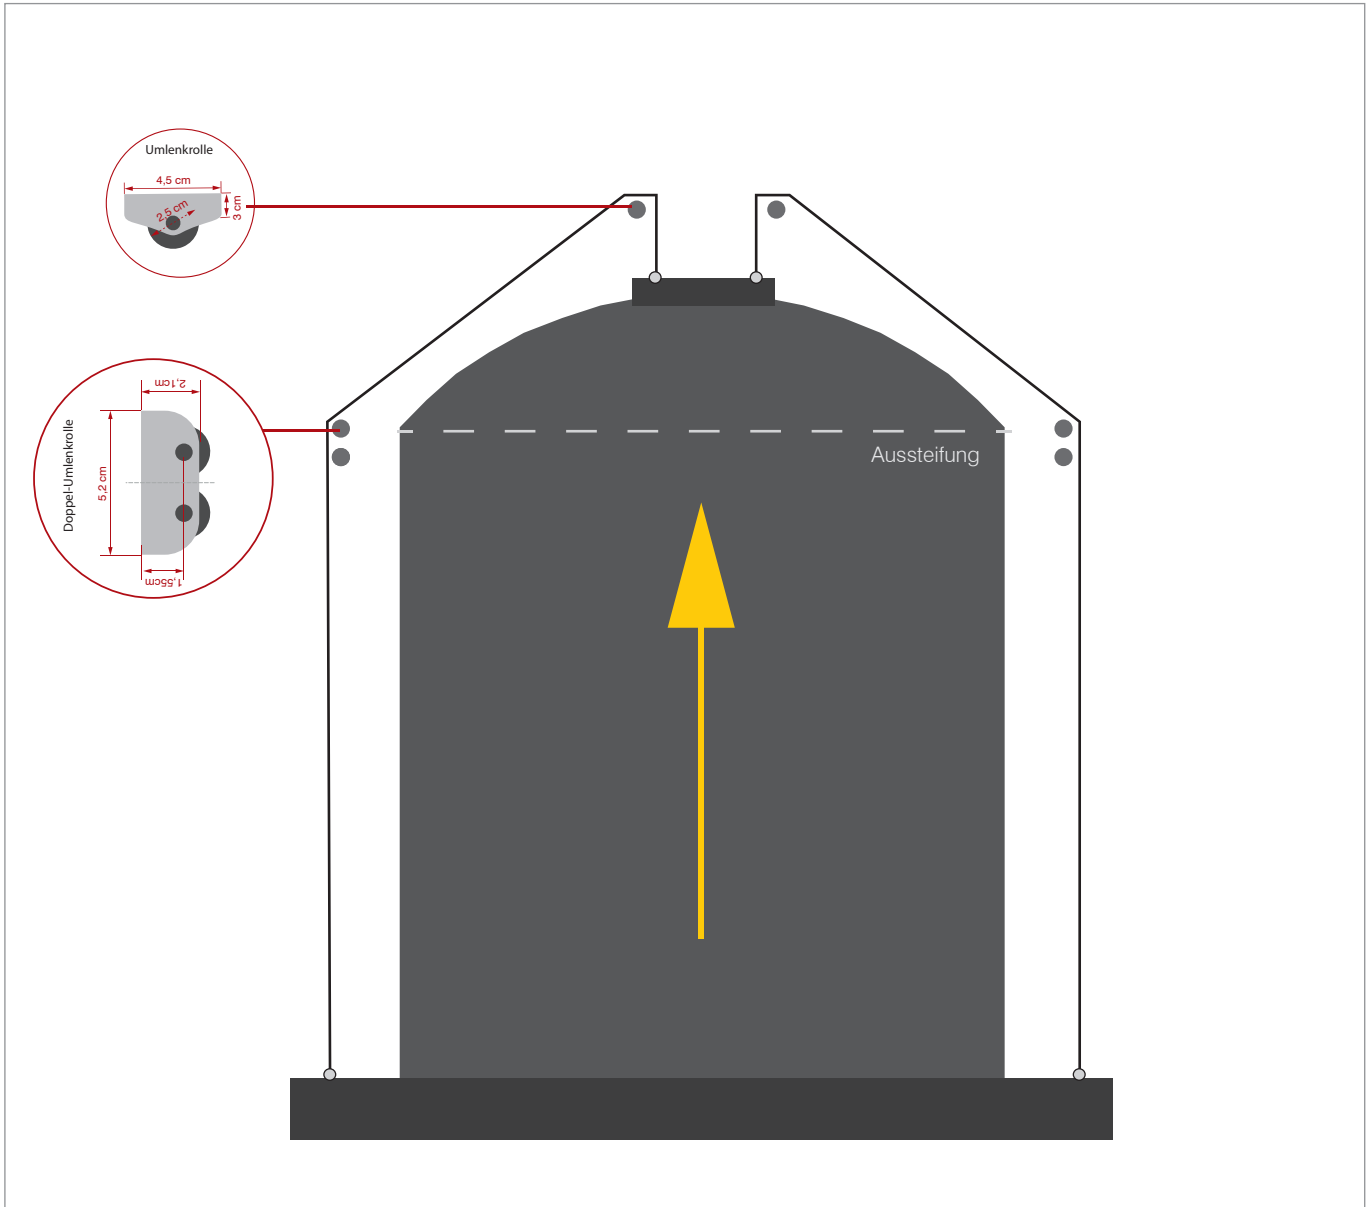

Rundbogenfenster

Korbbogenfenster

Segmentbogenfenster

Stichbogenfenster

Innenrollo UNO 95.2

Größe: S M L XL

ÜBERSICHT

mind. Baubreite: 86 cm

max. Baubreite: 160 cm (weitere: S, M, XL)
weitere Dimensionen bis **6 m Breite**
auf Anfrage

max. Bauhöhe: 280 cm

Kasten: 95 x 95 mm

Profilarbe: weiß (RAL 9016); weitere RAL-Farben
gegen Mehrpreis

Seitenführung: hochreißfestes Seil
Bedienung: 230 V Motor (Standard); optional
Funk, io-homecontrol

Fabrikat: SOLARMATIC®-Textilscreens UNO 95.2 Rollo gebogen

Kassette:

Zweiteilige, allseits geschlossene Aluminiumkassette mit vorderer 45° abgeschrägter Revisionsblende, Querschnitt 95 x 95 mm, seitlich verschraubte Blendkappen aus Aluminiumdruckguss mit integrierten Führungsrollen für die Zugseiltechnik.

Optional ohne Kasten, als offene Anlage.

Welle:

Präzisionsrohr aus verzinktem Stahl mit spezieller Kedernut, Durchmesser nach Erfordernis.

Integrierte Zugfeder zur individuellen Tuch-Nachspannung.

Antrieb: