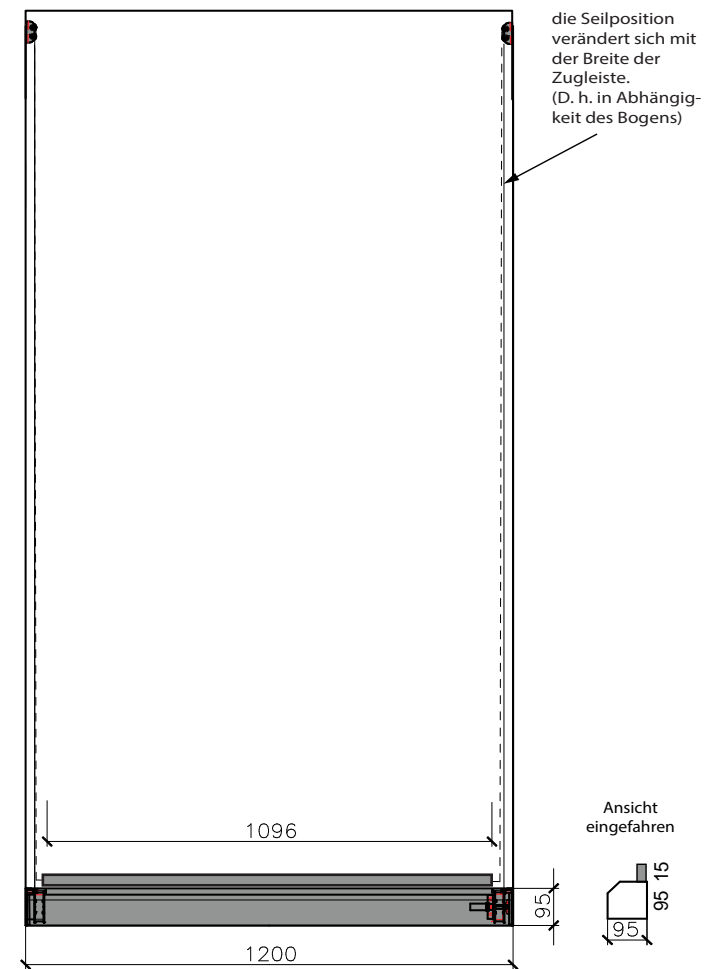

max. Baubreite: 160 cm (weitere: S, M, XL)
weitere Dimensionen bis **6 m Breite**
auf Anfrage

max. Bauhöhe: 280 cm

Kasten: 95 x 95 mm

Profilarbe: weiß (RAL 9016); weitere RAL-Farben
gegen Mehrpreis

Seitenführung: hochreißfestes Seil
Bedienung: 230 V Motor (Standard); optional
Funk, io-homecontrol

Zugleiste:

Einteiliges Aluminium-Abschlussprofil, mit seitlichen Spezialkappen und integrierten Umlenkrollen für die innenliegende Seilführung. Im eingefahrenem Zustand **ragt es nur 15 mm aus der oberen Kantenkante heraus.**

Bsp. ausgefahren, Laibungstiefe 115 mm,
Breite 1200 mm x Höhe 2330 mm

Bsp. eingefahren am Musterbeispiel

am Bsp.: Innenrollo gerader Abschluss

Bsp. ausgefahren, Laibungstiefe 115 mm,
Breite 1200 mm x Höhe 2330 mm

Bsp. eingefahren am Musterbeispiel

am Bsp.: Innenrollo 95.2

Bsp. ausgefahren:

Bsp. Laibungstiefe 115 mm

Bsp. eingefahren:

Ansicht eingefahren