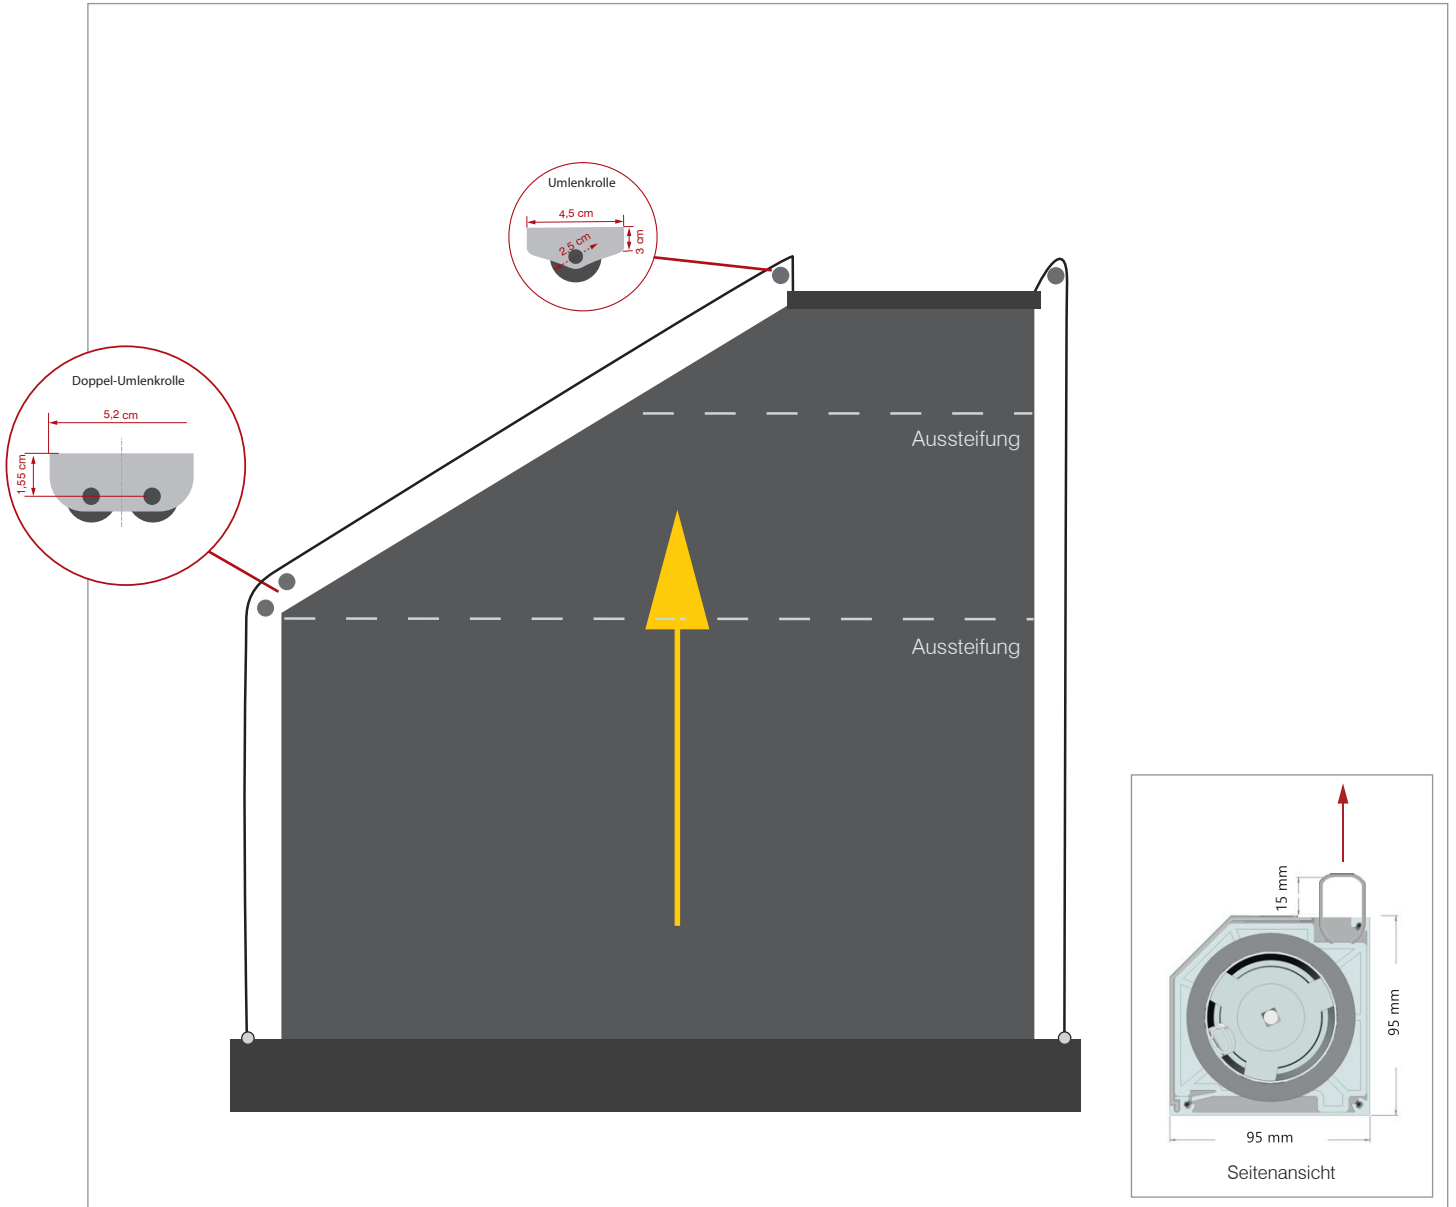

Innenrollo schräg UNO 95.2

Größe: S M L XL

ÜBERSICHT

mind. Baubreite: 86 cm
max. Baubreite: 160 cm (weitere in S, M, XL)
 weitere Dimensionen bis **6 m Breite**
 auf Anfrage
max. Bauhöhe: 280 cm
Kasten: 95 x 95 mm
Profilfarbe: weiß (RAL 9016); weitere RAL-Farben
 gegen Mehrpreis

Seitenführung: hochreißfestes Seil
Bedienung: 230 V Motor (Standard); optional
 Funk, io-homecontrol
Tuch: [Solts 86](#)
[Solts 92](#)
[Soltis B92](#)

Innenrollo schräg UNO 95.2

Spezielles Gegenzugsystem für innen oder außen

Fabrikat: SOLARMATIC®-Textilscreens UNO 95.2 Innenrollo schräg

Kassette:

Zweiteilige, allseits geschlossene Aluminiumkassette mit vorderer 45° abgeschrägter Revisionsblende, Querschnitt 95 x 95 mm, seitlich verschraubte Blendkappen aus Aluminiumdruckguss mit integrierten Führungsrollen für die Zugseiltechnik.

Welle:

Präzisionsrohr aus verzinktem Stahl mit spezieller Kedernut, Durchmesser nach Erfordernis.
Integrierte Zugfeder zur individuellen Tuch-Nachspannung.

Antrieb:

230 Volt-Spezial-Einsteckantrieb, 50 Hz, Leistung 140W, Schutzklasse IP44 mit Thermoschutz und eingebautem Kondensator, Lärmemissionspegel ≤ 70 dB laut EN ISO 12100-2:2003, EasyClick-Endlageneinstellung direkt am Motorkopf für die obere und untere Endlage.