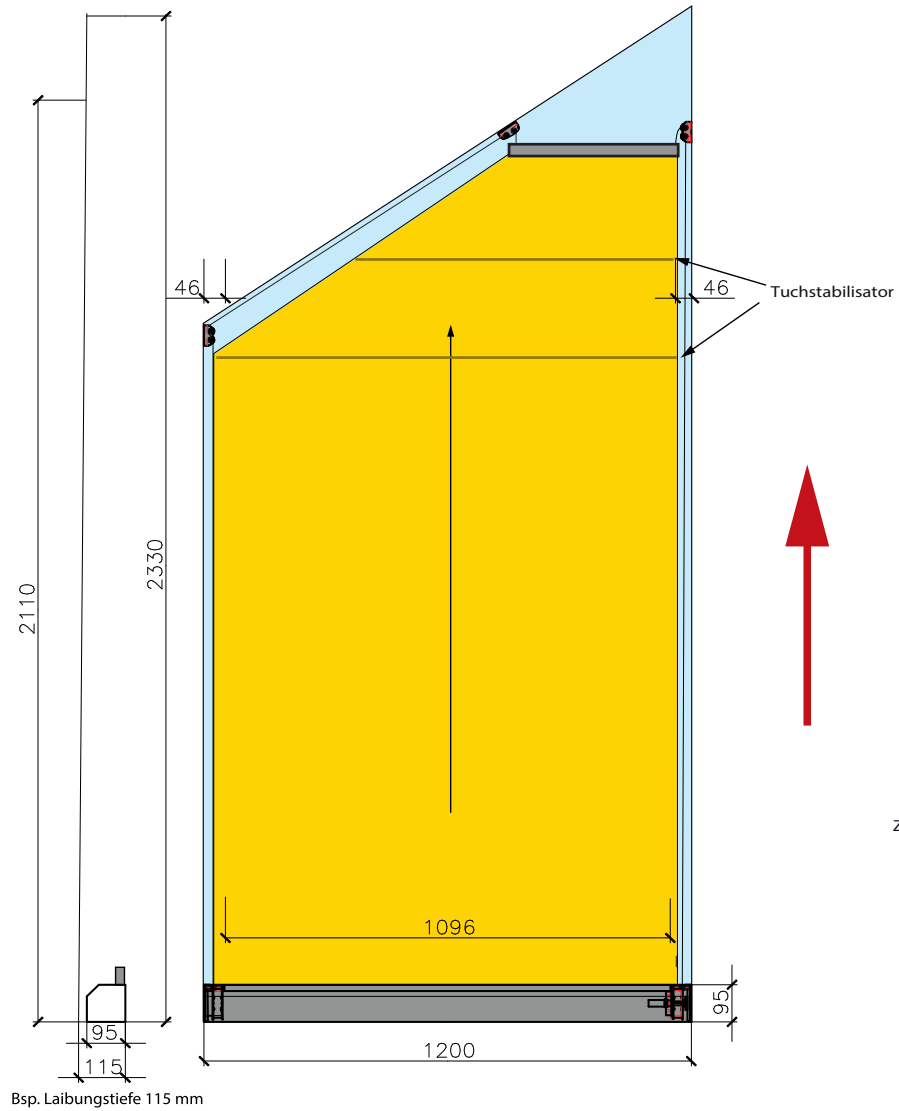

Innenrollo schräg UNO 95.2

Größe: S M L XL

ÜBERSICHT

mind. Baubreite: 86 cm
max. Baubreite: 160 cm (weitere in S, M, XL)
 weitere Dimensionen bis **6 m Breite**
 auf Anfrage
max. Bauhöhe: 280 cm
Kasten: 95 x 95 mm
Profilfarbe: weiß (RAL 9016); weitere RAL-Farben
 gegen Mehrpreis

Zugleiste:

Einteiliges Aluminium-Abschlussprofil, mit seitlichen Spezialkappen und integrierten Umlenkrollen für die innenliegende Seilführung. Im eingefahrenem Zustand **ragt es nur 15 mm aus der oberen Kantenkante heraus. Die Zugleiste muss mindestens 1/3 der Anlagenbreite betragen.**

- **SOLTIS Perform 92** für Transluzenz, Blendschutz
- **SOLTIS Horizon 86** für hohe Transparenz
- **SOLTIS Opaque B92** für Verdunkelung

Bsp. **ausgefahrenes** Innenrollo schräg UNO 95.2
am Mustermaß Breite 1200 mm x 2330 mm

Bsp. **eingefahrenes** Innenrollo schräg UNO 95.2
am Mustermaß Breite 1200 mm x 2330 mm