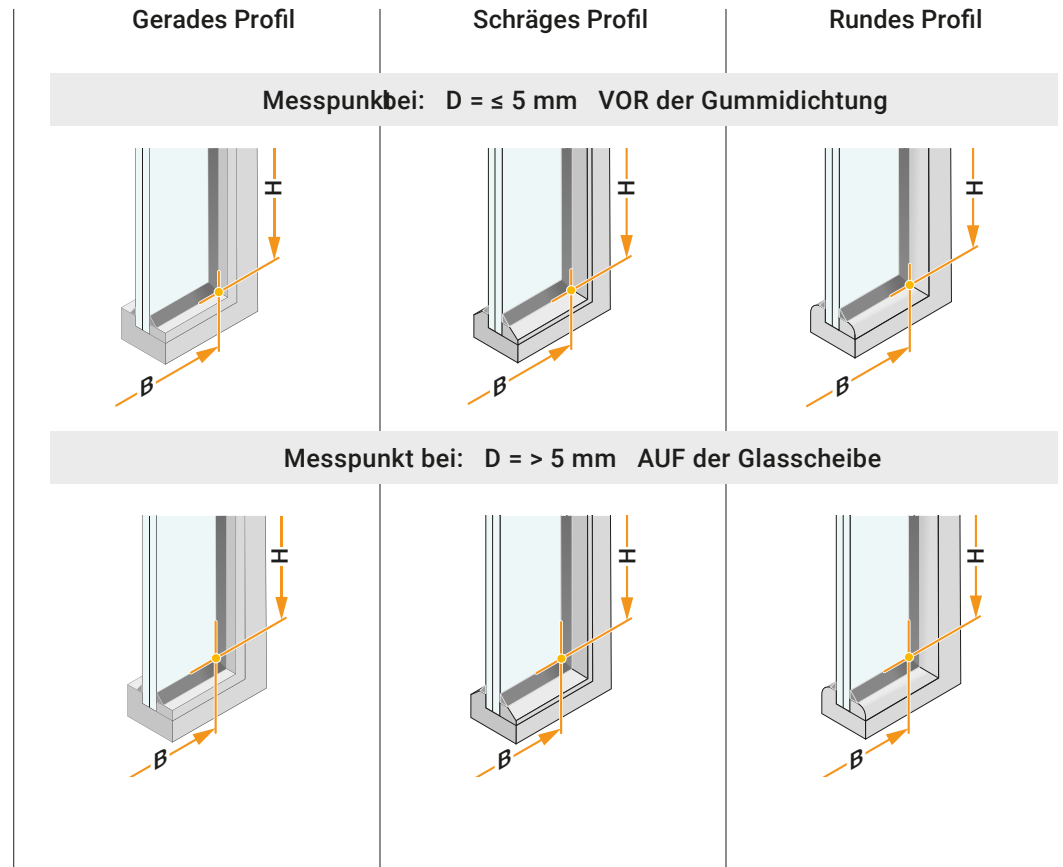

... zwischen den Glasleisten

Klebeleistenmontage

VS 2 Klebeleiste 	D = < 3 mm	B - 8 mm = BB H = BH	B - 5 mm = BB H + 2 mm = BH
	D = 3 - 5 mm	B - 8 mm = BB H - 2 mm = BH	
	D = > 5 mm	B + 4 mm = BB H + 8 mm = BH	

VS 2 comfort XL 	D = < 3 mm	B - 5 mm = BB H - 2 mm = BH	B - 5 mm = BB H + 8 mm = BH
	D = 3 - 5 mm	B - 5 mm = BB H - 2 mm = BH	B - 5 mm = BB H + 4 mm = BH
	D = > 5 mm	B + 6 mm = BB H + 14 mm = BH	

Legende:
BB = Bestellbreite, BH = Bestellhöhe

Abzüge und Zugaben bei Aluminiumfenstern mit sehr breiten, flachen, keilförmigen und runden Dichtungsgummis z.Zt. in Prüfung.