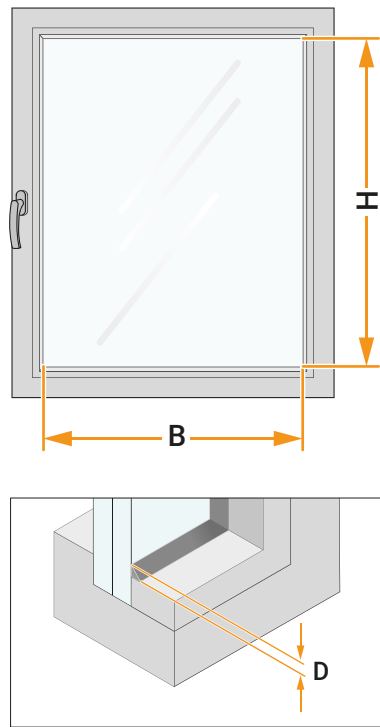

... zwischen den Glasleisten

Klebeleistenmontage

VS 2 Klebeleiste 	D = < 3 mm	B - 8 mm = BB H = BH	B - 5 mm = BB H + 2 mm = BH
	D = 3 - 5 mm	B - 8 mm = BB H - 2 mm = BH	
	D = > 5 mm	B + 4 mm = BB H + 8 mm = BH	

VS 2 comfort XL 	D = < 3 mm	B - 5 mm = BB H - 2 mm = BH	B - 5 mm = BB H + 8 mm = BH
	D = 3 - 5 mm	B - 5 mm = BB H - 2 mm = BH	B - 5 mm = BB H + 4 mm = BH
	D = > 5 mm	B + 6 mm = BB H + 14 mm = BH	

Legende:
BB = Bestellbreite, BH = Bestellhöhe