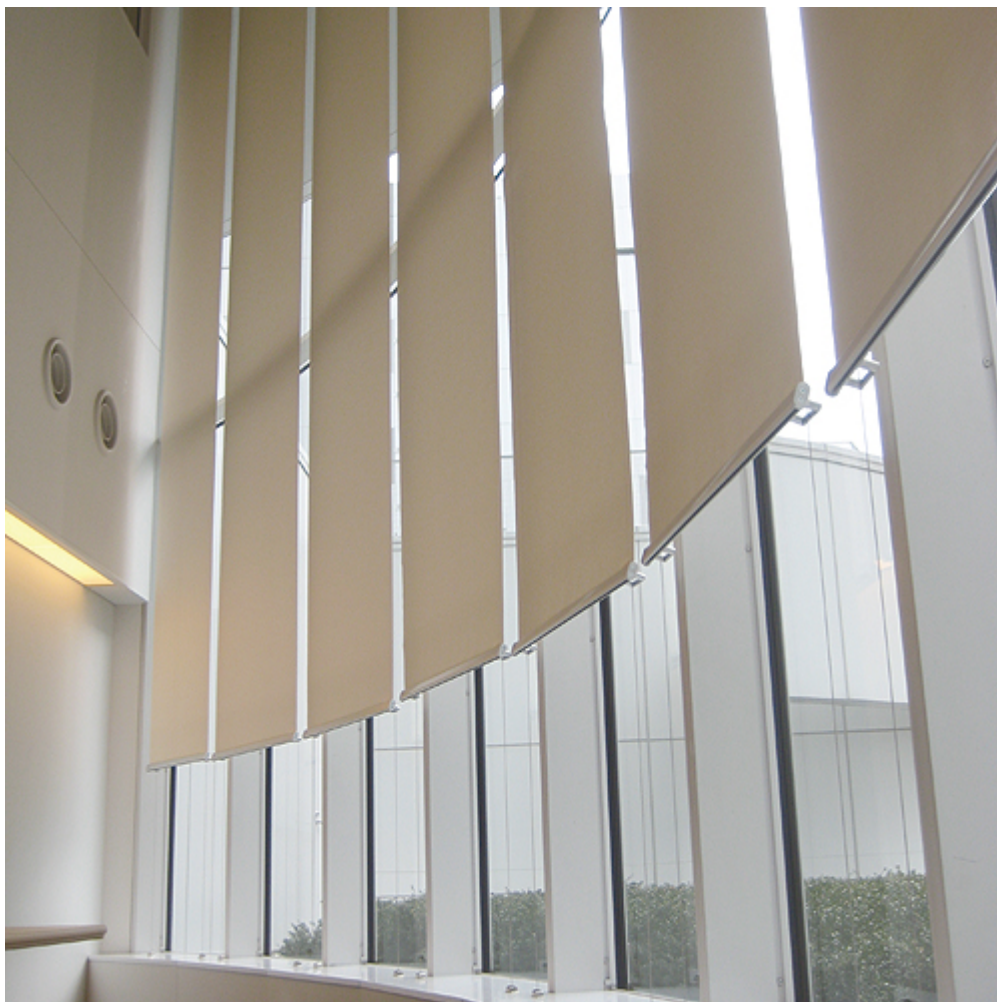

Endleiste (Standard):