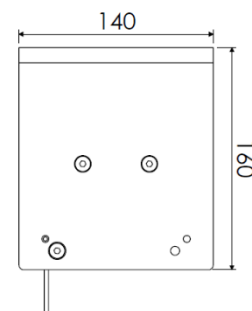

System Informationen - Maxiollo 1.49

Rechteckige Rollo Systeme für (kleine und große) Glasflächen zum Beispiel bei Fassaden.

Maximale Breite: 6000 mm

Maximale Höhe: 20000 mm

*bei Breite von maximal 3000 mm

SOLARMATIC-Sonnenschutz GmbH

Barnimstr. 18/19

D-15345 Eggendorf

Tel.: 03341 / 44868-940

rollo@solarmatic.de

www.solarmatic.de

Spezifikationen:

- ✓ Für den Einsatz im Innenbereich
- ✓ Konsole in quadratischer oder runder Form, mit Pulverbeschichtung in RAL nach Wahl.
- ✓ Tuchwelle in verschiedenen Maßen lieferbar: Ø 63, Ø 78, Ø 85 (Ø 100 mm. auf Anfrage)
- ✓ Pulverbeschichtung in allen RAL-Farben zur Größe (um ein perfektes Finish aller Kanten zu gewährleisten)
- ✓ Einfache Installation mit abnehmbaren Einsätzen
- ✓ Gewebe: Textilscreen

Die Systeme mit Sonnenschutzgewebe bieten:

- ✓ Sonnenschutz
- ✓ Wärmeschutz
- ✓ UV-Schutz
- ✓ Licht- und Energieregulierung
- ✓ Blendschutz *(wichtig für Sicht auf Mobilgeräte oder Fernseher)*
- ✓ Schutz der Privatsphäre *(Sichtschutz)*

System Informationen

Konsolen:

Material: Aluminium
Form: Erhältlich in quadratischer oder runder Form (andere Sonderanfertigungen auf Anfrage)
Finish: Pulverbeschichtung in allen RAL-Farben

Tuchwelle:

Material: Stahl verzinkt und einbrennlackiert
Type: Ø 63, Ø 78, Ø 85 (Ø 100 mm. auf Anfrage)

Tuchwelle 63	Breite 3500 mm.	Höhe 3500 mm.
Tuchwelle 78	Breite 5000 mm.	Höhe 6000 mm.
Tuchwelle 85	Breite 6000 mm.	Höhe 9000 mm.
Tuchwelle 100	Größere Abmessungen Auf Anfrage.	

Endleiste:

Standard 39 mm. * 26 mm.
Stahlkabelführung 41 mm. * 20 mm.
Andere Endleisten sind auf Anfrage möglich.

Stahlkabelführung:

Erforderlich über 18m² oder 5 m Höhe

Tuch:

[Soltis 86](#)

[Sergé 600](#)

optional: [Soltis B92](#)

[Soltis 92](#)

[Sergé 1 %](#)

[Soltis 6002 Opaque](#)

Bedienungsmöglichkeiten: