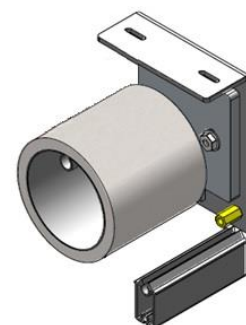

System Informationen

Konsolen:

Material: Aluminium
Form: Erhältlich in quadratischer oder runder Form (andere Sonderanfertigungen auf Anfrage)
Finish: Pulverbeschichtung in allen RAL-Farben

Tuchwelle:

Material: Stahl verzinkt und einbrennlackiert
Type: Ø 63, Ø 78, Ø 85 (Ø 100 mm. auf Anfrage)

Tuchwelle 63	Breite 3500 mm.	Höhe 3500 mm.
Tuchwelle 78	Breite 5000 mm.	Höhe 6000 mm.
Tuchwelle 85	Breite 6000 mm.	Höhe 9000 mm.
Tuchwelle 100	Größere Abmessungen Auf Anfrage.	

Endleiste:

Standard 39 mm. * 26 mm.
Stahlkabelführung 41 mm. * 20 mm.
Andere Endleisten sind auf Anfrage möglich.