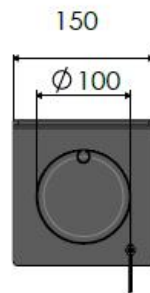

Tuchwelle 63	Breite 3500 mm.	Höhe 3500 mm.
Tuchwelle 78	Breite 5000 mm.	Höhe 6000 mm.
Tuchwelle 85	Breite 6000 mm.	Höhe 9000 mm.
Tuchwelle 100	Größere Abmessungen Auf Anfrage.	

Endleiste:

Standard 39 mm. * 26 mm.
Stahlkabelführung 41 mm. * 20 mm.
Andere Endleisten sind auf Anfrage möglich.

System Informationen - Maxiollo 1.49

DETAIL B
SCALE 1 : 2

DETAIL C
SCALE 1 : 2

DETAIL D
SCALE 1 : 5

TYP 1.49

MAXI-ROLLO

Verkaufspreise in € brutto, inkl. MwSt., ab Werk, zzgl. Versand

ÜBERSICHT