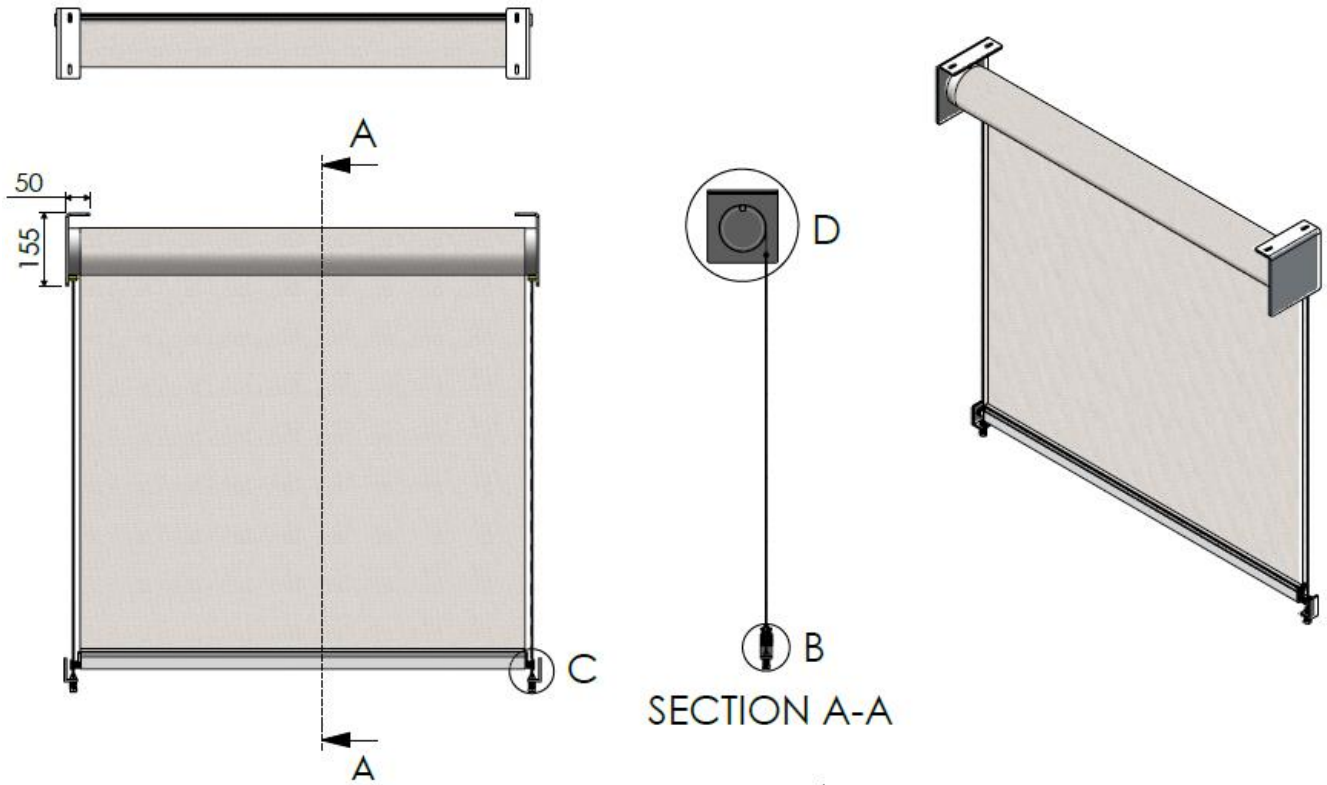

System Informationen - Maxiollo 1.49

DETAIL B
SCALE 1 : 2