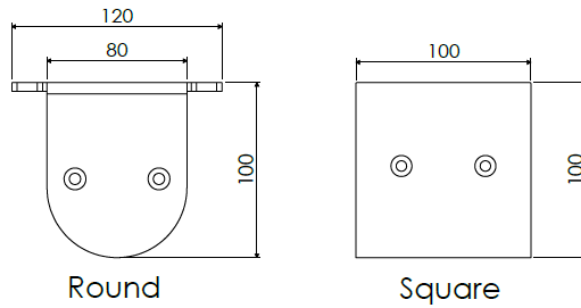

System Informationen - Maxiollo 1.49

Konsolen (größenabhängig):