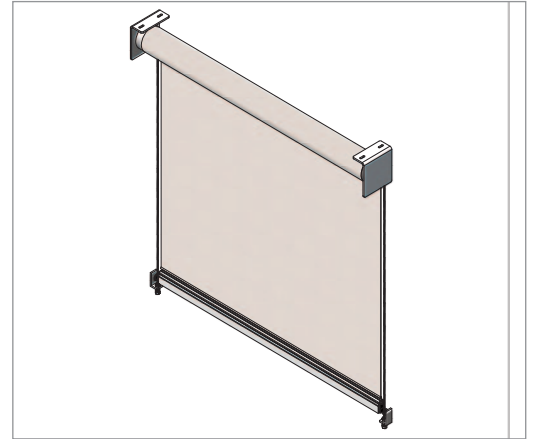

TYP 1.49

MAXI-ROLLO

Verkaufspreise in € brutto, inkl. MwSt., ab Werk, zzgl. Versand

ÜBERSICHT

Anwendungsbereich: innen / außen
max. Breite: 600 cm
max. Höhe: 2000 cm (bei Breite max. 300 cm)
Seitenführung: Stahlkabelführung (41 x 20 mm)
Profilfarben: RAL nach Wahl
Behänge: SOLTIS 86 / 92, Sergé 600 / 1 %;
optional: Soltis B92, 6002 Opaque (Verdunkelung)
gegen Mehrpreis

Bedienungen:

(Standard)

(gegen Mehrpreis)

VK-PREISE

Bedienung: 230 V Motor

Höhe in cm	Breite in cm																				
	100	120	140	160	180	200	220	240	260	280	300	320	340	360	380	400	420	440	460	480	500
100	5928	6098	6265	6438	6610	6780	6953	7123	7293	7463	7635	7805	7978	8150	8320	8488	8660	8833	9003	9175	9345
140	6008	6193	6383	6568	6755	6943	7130	7315	7503	7690	7875	8065	8250	8440	8625	8815	9000	9188	9375	9563	9748
180	6088	6290	6493	6698	6900	7103	7305	7508	7713	7918	8120	8325	8528	8730	8933	9135	9340	9543	9745	9948	10150
220	6168	6388	6605	6825	7048	7263	7485	7705	7923	8143	8363	8583	8800	9020	9240	9458	9678	9900	10115	10338	10558
260	6248	6483	6720	6955	7190	7428	7663	7898	8133	8370	8605	8838	9078	9310	9545	9783	10018	10253	10488	10725	10960
300	6330	6580	6833	7085	7338	7590	7840	8093	8343	8593	8845	9098	9350	9603	9853	10105	10358	10610	10863	11113	11363
340	6410	6680	6945	7215	7480	7750	8015	8285	8553	8820	9090	9358	9625	9893	10163	10428	10698	10963	11233	11498	11768
380	6490	6773	7060	7345	7628	7910	8195	8478	8763	9048	9333	9615	9900	10183	10465	10750	11038	11320	11603	11888	12170
420	6570	6873	7173	7473	7770	8073	8373	8675	8973	9273	9573	9875	10173	10473	10775	11075	11375	11673	11975	12275	12578
460	6650	6970	7285	7603	7918	8233	8553	8868	9183	9500	9815	10133	10448	10763	11083	11398	11713	12030	12345	12665	12980
500	6733	7065	7398	7730	8063	8395	8728	9060	9393	9725	10058	10390	10723	11055	11388	11720	12053	12385	12718	13050	13383
540	6815	7163	7513	7858	8208	8558	8905	9255	9603	9953	10303	10648	10998	11345	11695	12045	12390	12740	13088	13438	13788
580	6895	7260	7625	7988	8353	8720	9083	9448	9813	10180	10543	10908	11270	11635	12003	12368	12730	13095	13463	13825	14190
620	6978	7358	7735	8118	8500	8880	9263	9643	10023	10403	10785	11165	11548	11930	12308	12688	13070	13453	13833	14215	14593
660	7058	7453	7853	8248	8645	9043	9438	9835	10233	10630	11025	11425	11820	12220	12615	13015	13410	13805	14205	14600	14998
700	7138	7550	7963	8378	8790	9203	9615	10028	10443	10855	11268	11685	12098	12510	12923	13335	13750	14163	14575	14988	15400
740	7218	7648	8075	8505	8938	9363	9795	10225	10653	11083	11513	11940	12370	12800	13228	13658	14088	14515	14945	15378	15808
780	7298	7743	8190	8635	9080	9525	9973	10418	10863	11310	11755	12198	12648	13090	13535	13980	14428	14873	15318	15765	16210
800	7340	7793	8248	8698	9153	9608	10060	10515	10968	11423	11878	12328	12783	13235	13690	14145	14595	15050	15503	15958	16413

Stückpreise! Objektpreise auf Anfrage!

MEHRPREISE

Soltis B92 / 6002 Opaque:

80 € / m²

Somfy IO, WT, Altus (RTS) Rohrmotor:

auf Anfrage