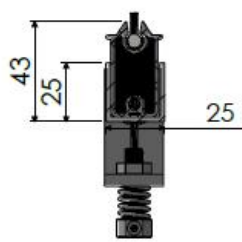

System Informationen - Maxiollo 1.49

DETAIL B
SCALE 1 : 2

DETAIL C
SCALE 1 : 2

DETAIL D
SCALE 1 : 5

TYP 1.49

MAXI-ROLLO

Verkaufspreise in € brutto, inkl. MwSt., ab Werk, zzgl. Versand

ÜBERSICHT