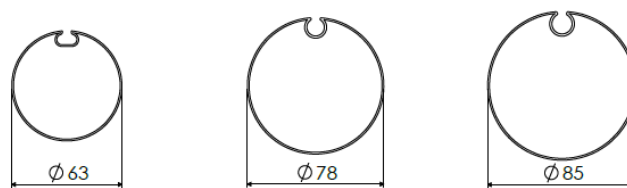

Wellen (größenabhängig):