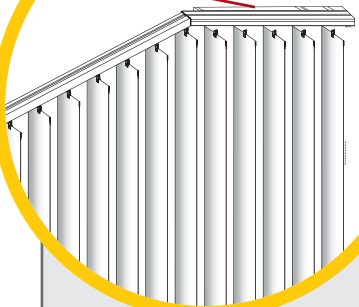

Bestellformular Vertikal S6 (Slope + gerade Typ 60)

Paket:
Slope rechts
Gerade: links oder
 rechts

optional:
Bedienung Funkmotor

Optionen:

-  Sichtschutz
-  PC-Arbeitsplatz
-  Hitzeschutz
-  Dimout
-  Verdunkelung
-  Schallschutz

Bedienung:

- Kette / Schnurzug freihängend
- Funkmotor
- Kindersicherung

Bedienseite

Slope 40: links | Slope 41: rechts
 Gerade: links rechts

Lamellen

- 89 mm 127 mm

Gewebe:

Stoffnummer: