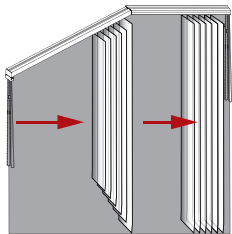

Bestellformular Vertikal S6 (Slope + gerade Typ 60)

Paket:
Slope rechts
Gerade: links oder
 rechts

optional:
Bedienung Funkmotor

Optionen:

-  Sichtschutz
-  PC-Arbeitsplatz
-  Hitzeschutz
-  Dimout
-  Verdunkelung
-  Schallschutz

Bedienung:

- Kette / Schnurzug freihängend
- Funkmotor
- Kindersicherung

Bedienseite

Slope 40: links | Slope 41: rechts
 Gerade: links rechts

Lamellen

- 89 mm 127 mm

Gewebe:

Stoffnummer: