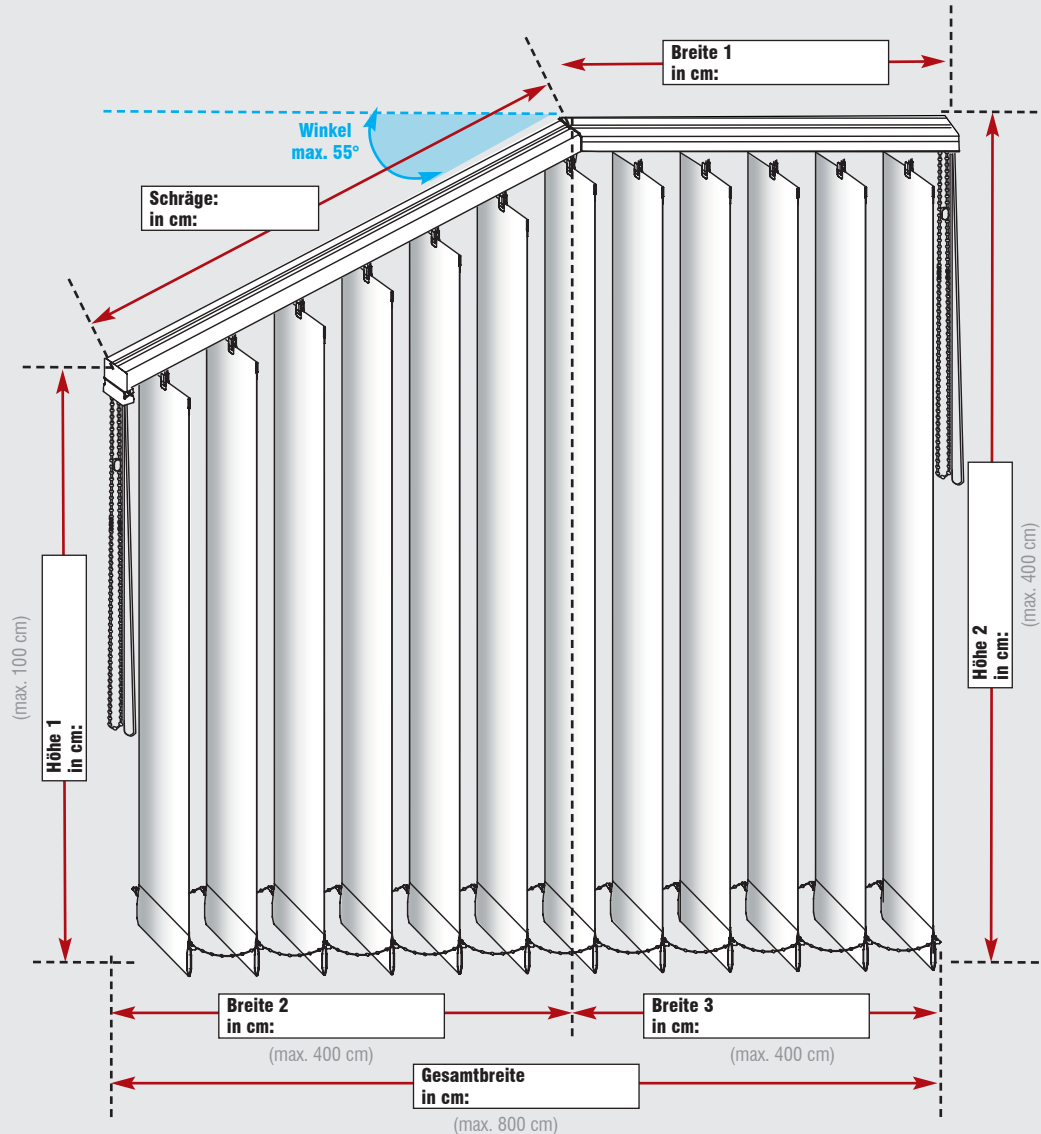

Bestellformular Vertikal S6 (Slope + gerade Typ 60)

Paket:
Slope rechts
Gerade: links oder
 rechts

optional:
Bedienung Funkmotor

Optionen:

-  Sichtschutz
-  PC-Arbeitsplatz
-  Hitzeschutz
-  Dimout
-  Verdunkelung
-  Schallschutz

Bedienung:

- Kette / Schnurzug freihängend
- Funkmotor
- Kindersicherung

Bedienseite

Slope 40: links | Slope 41: rechts
 Gerade: links rechts

Lamellen

- 89 mm 127 mm

Gewebe:

Stoffnummer: