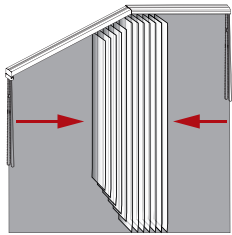

Bestellformular Vertikal S6 (Slope + gerade Typ 60)

Paket:
Slope rechts
Gerade: links oder
 rechts

optional:
Bedienung Funkmotor

Optionen:

-  Sichtschutz
-  PC-Arbeitsplatz
-  Hitzeschutz
-  Dimout
-  Verdunkelung
-  Schallschutz

Bedienung:

- Kette / Schnurzug freihängend
- Funkmotor
- Kindersicherung

Bedienseite

Slope 40: links | Slope 41: rechts
 Gerade: links rechts

Lamellen

- 89 mm 127 mm

Gewebe:

Stoffnummer: