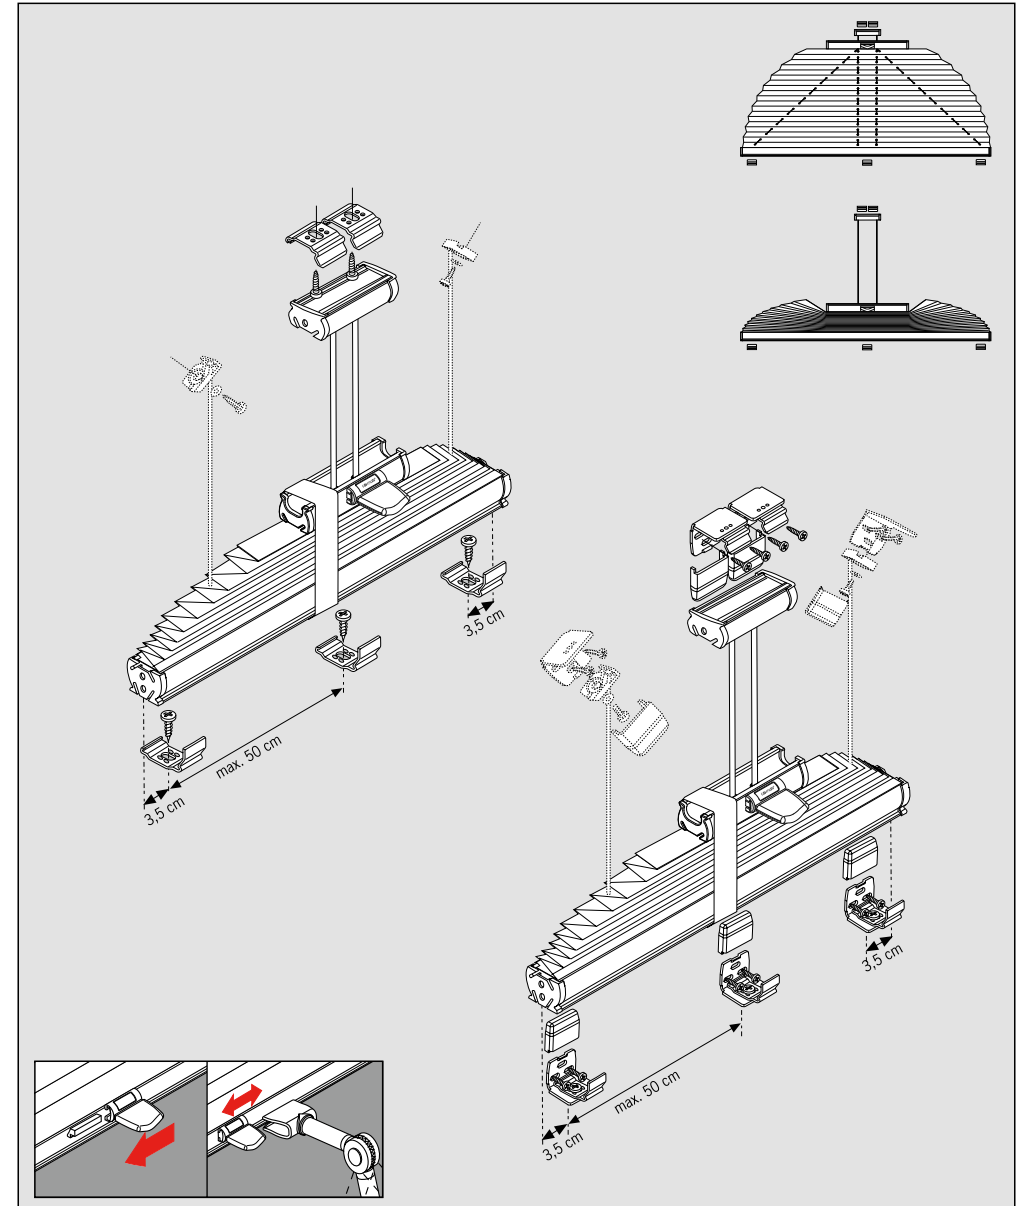

Cosiflor SR 1 S

Wichtig! Bitte mit der Pflegeanleitung aufbewahren!
Important! Please keep together with care instructions!
Belangrijk! A.u.b. bij de gebruiksaanwijzing bewaren!
Important! Conserver ensemble avec les conseils d'entretien!
Importante! Conservare con le istruzioni per la manutenzione!
Важное указание! Просьба хранить вместе с руководством по уходу!

Demontage • Disassembly • Demontage • Démontage • Smontaggio • Демонтаж

Falzmontage,
Top fixing,
Bevestiging in de sponning,
Dans la feuillure,
Montaggio nella piegatura,
Образование складок

Winkelmontage,
Face fixing,
Bevestiging met hoeksteun,
Avec equerre de fixation,
Montaggio mediante angolare,
Построение угла