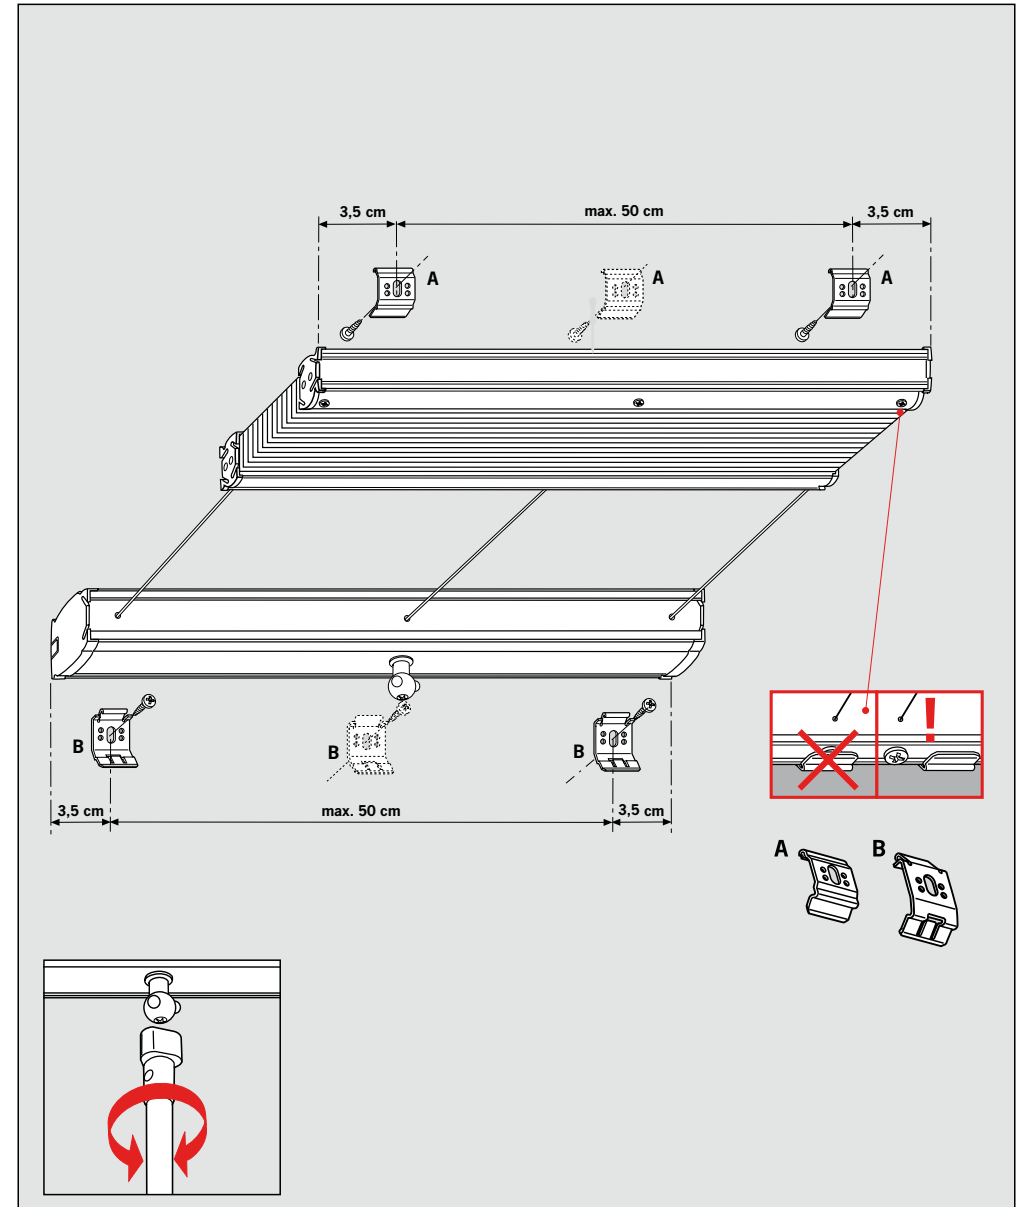

Cosiflor PLK 13

Wichtig! Bitte mit der Pflegeanleitung aufbewahren!
Important! Please keep together with care instructions!
Belangrijk! A.u.b. bij de gebruiksaanwijzing bewaren!
Important! Conserver ensemble avec les conseils d'entretien!
Importante! Conservare con le istruzioni per la manutenzione!
Важное указание! Просьба хранить вместе с руководством по уходу!