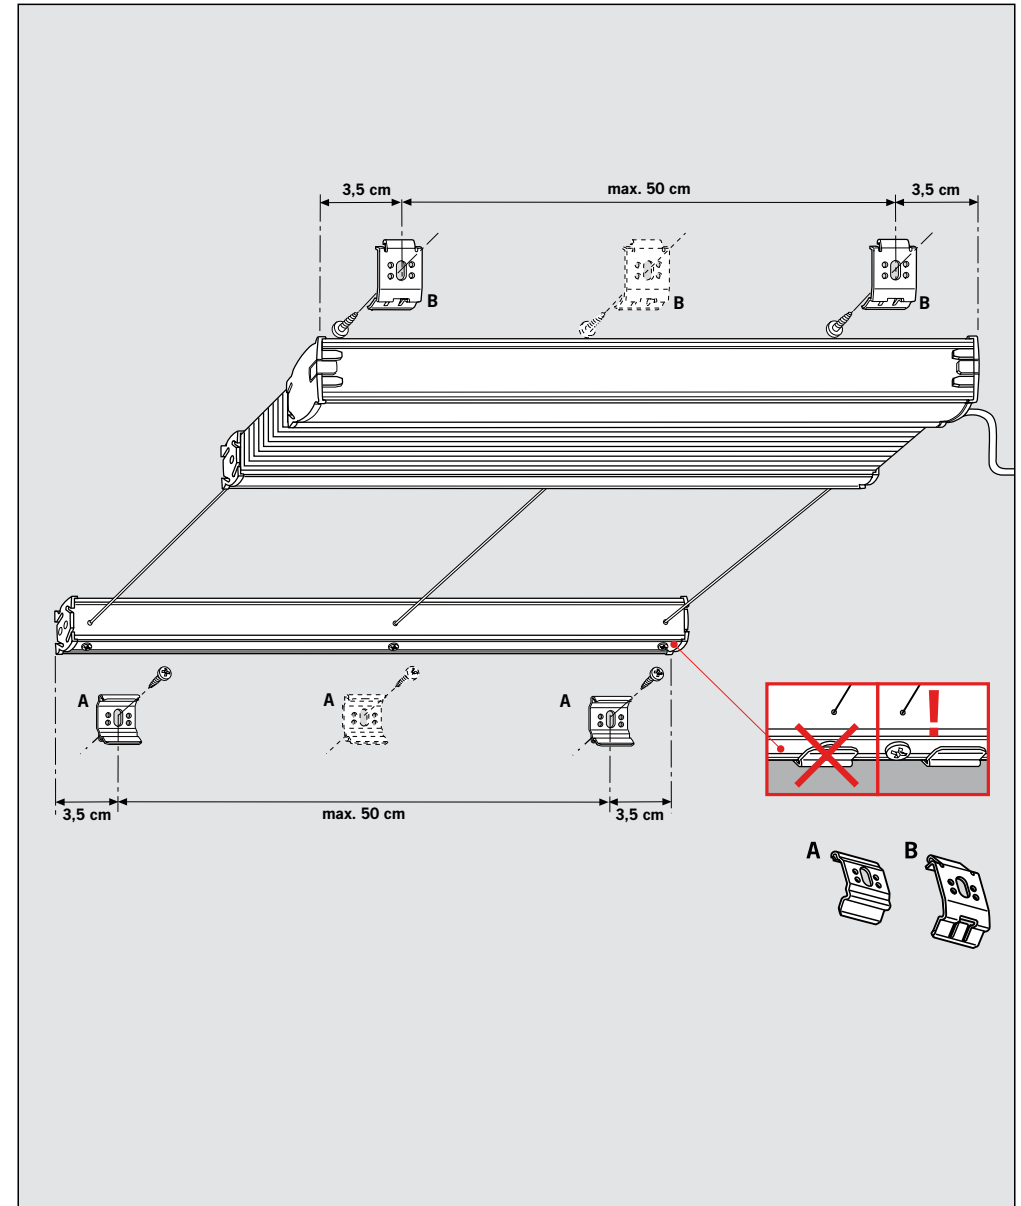

Cosiflor PLE 12 Elektric

24 Volt

Wichtig! Bitte mit der Pflegeanleitung aufbewahren!
Important! Please keep together with care instructions!
Belangrijk! A.u.b. bij de gebruiksaanwijzing bewaren!
Important! Conserver ensemble avec les conseils d'entretien!
Importante! Conservare con le istruzioni per la manutenzione!
Важное указание! Просьба хранить вместе с руководством по уходу!