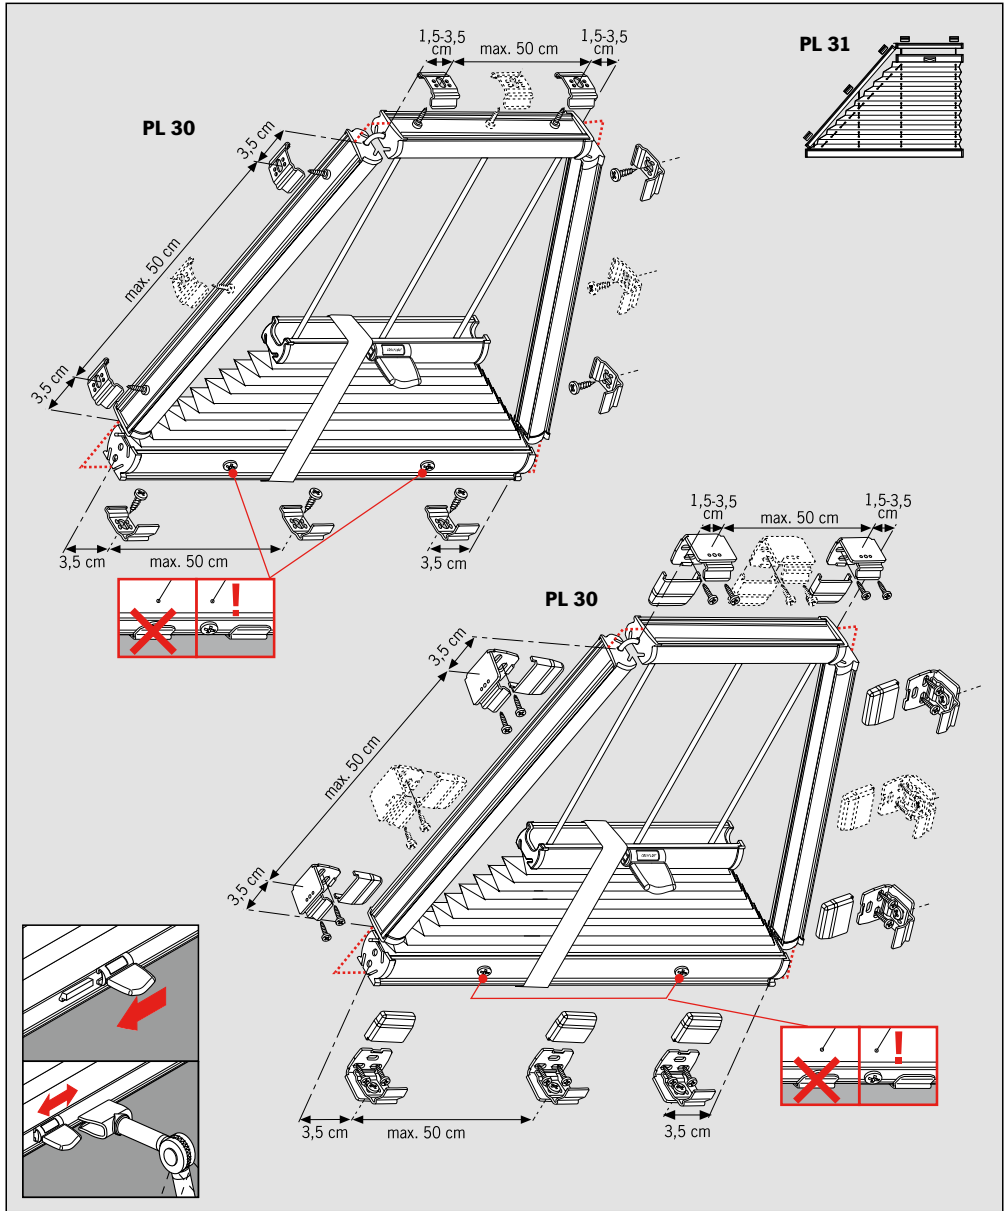

**Falzmontage,**  
**Top fixing,**  
**Bevestiging in de sponning,**  
**Dans la feuillure,**  
**Montaggio nella piegatura,**  
**Образование складок**

**Winkelmontage,**  
**Face fixing,**  
**Bevestiging met hoeksteun,**  
**Avec equerre de fixation,**  
**Montaggio mediante angolare,**  
**Построение угла**

**Montage • Fitting**  
**Montage • Montaggio**  
**Монтаж**

Standard Duette

**1**

2,2 mm   
 2,0 mm   
 1,5 mm

112 mm

112 mm

**2**

**3-5** Click!