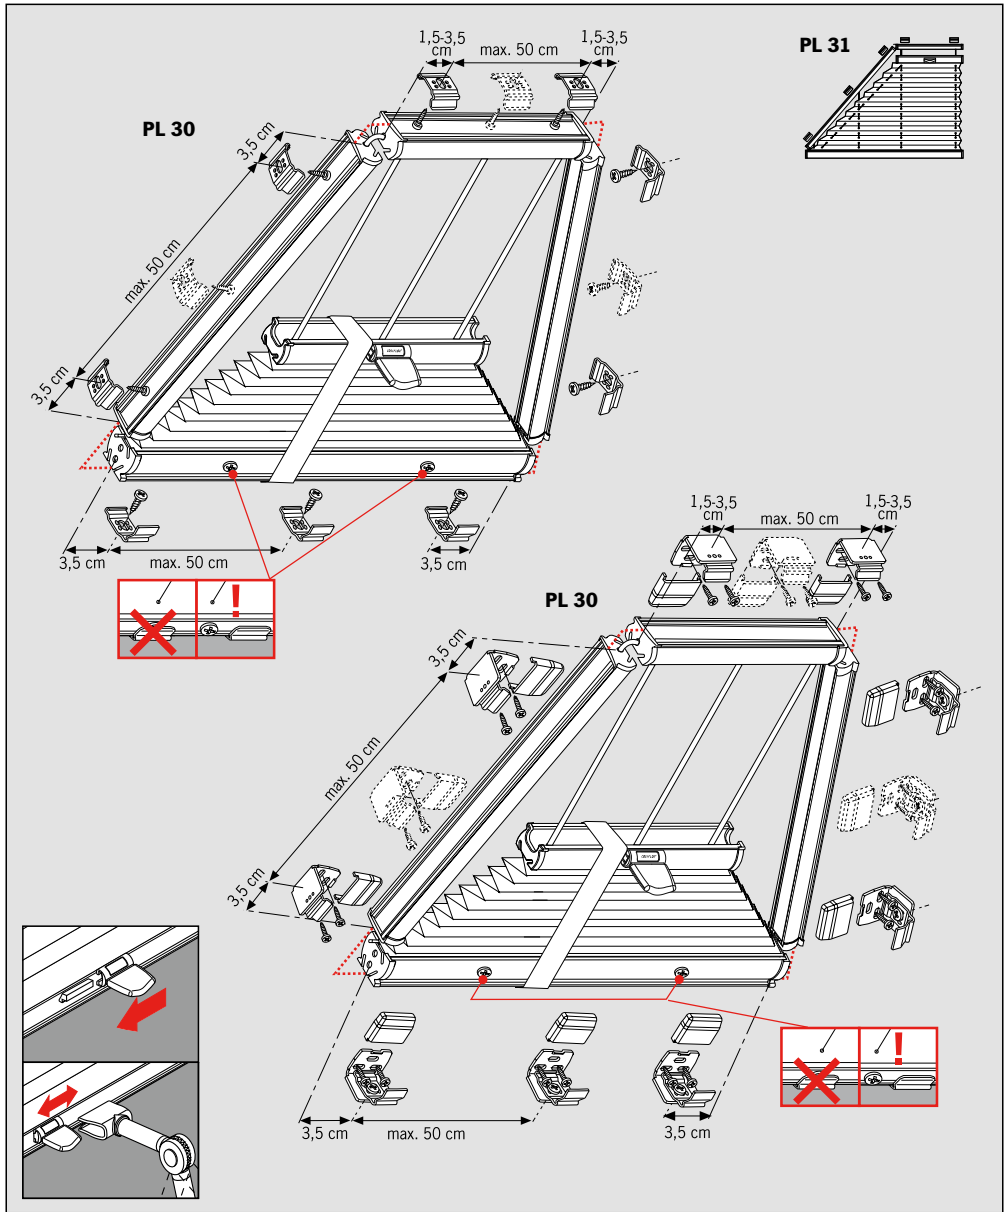

**Falzmontage,
Top fixing,
Bewestiging in de sponning,
Dans la feuillure,
Montaggio nella piegatura,
Образование складок**

**Winkelmontage,
Face fixing,
Bewestiging met hoeksteun,
Avec equerre de fixation,
Montaggio mediante angolare,
Построение угла**

**Montage • Fitting
Montage • Montaggio
Монтаж**

Standard Duette

1

2,2 mm
2,0 mm
1,5 mm

112 mm

112 mm

2

3-5 Click!

2

3

4

5-7 Click!

5

6

7

8