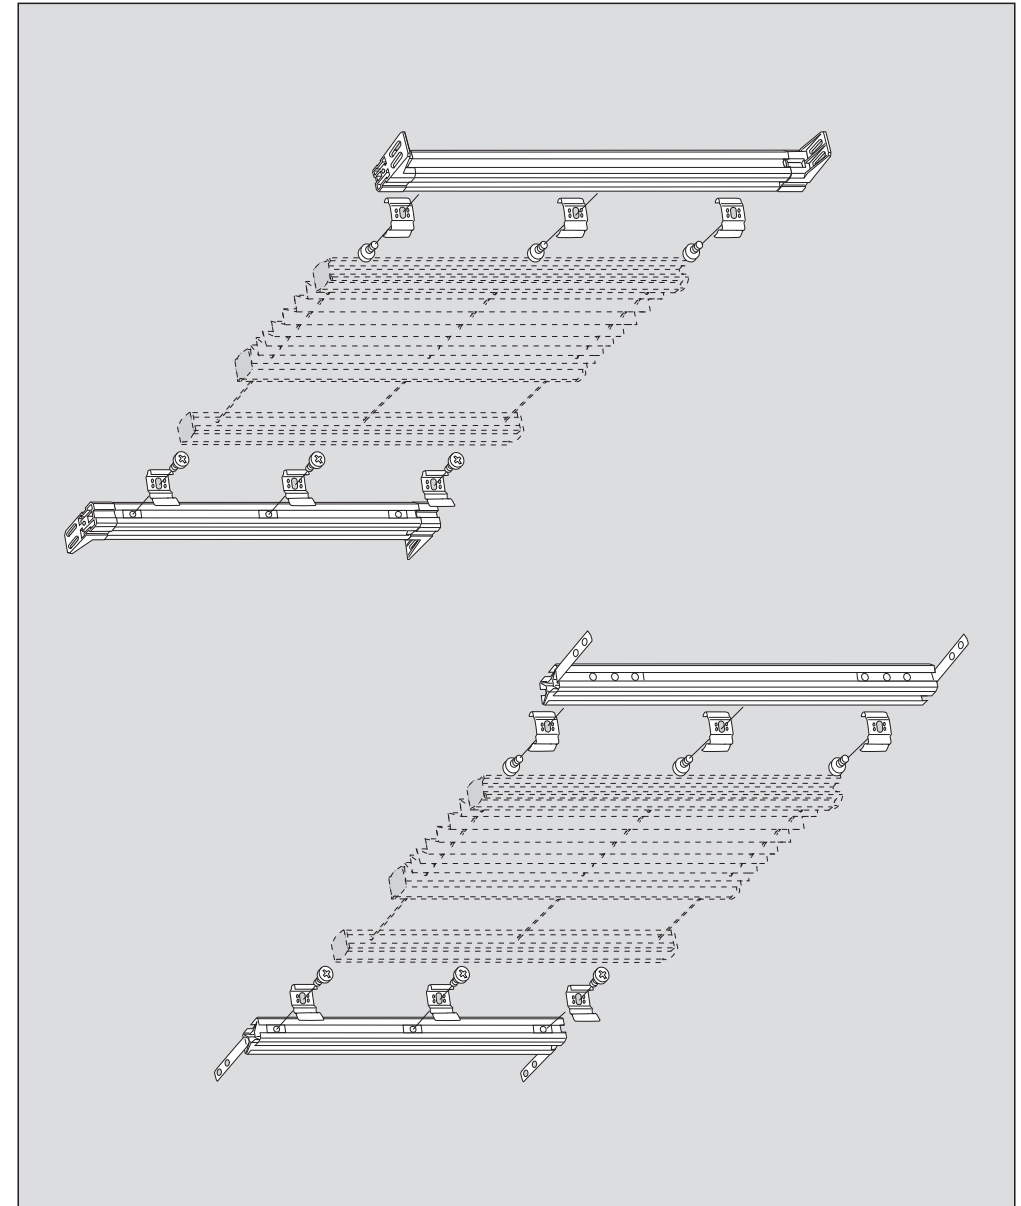

Cosiflor Montageprofil

Mounting profile

Het profiel

Profil d'assemblage

Profilo d'assemblaggio

Profil montażowy

Монтажный профиль

Wichtig! Bitte mit der Pflegeanleitung aufbewahren!
Important! Please keep together with care instructions!
Belangrijk! A.u.b. bij de gebruiksaanwijzing bewaren!
Important! Conserver ensemble avec les conseils d'entretien!
Importante! Conservare con le istruzioni per la manutenzione!
Ważne! Proszę przechowywać z instrukcją pielęgnacji!
Внимание! Хранить вместе с инструкцией по эксплуатации!

Montageprofil mit Träger und Bolzen
Mounting profile with carrier and pin
Het profiel van de assemblage met drager en speld
Profil d'assemblage avec des responsables et des boulons
Profilo d'assemblaggio con responsabili e bullon
Profil montażowy z wieszakami typu Click
Монтажный профиль с держателями типа Click

Montageprofil mit Befestigungswinkel
Mounting profile with attaching bracket
Het profiel van de assemblage met het vastmaken van steun
Profil d'assemblage avec des équerres de fixation
Profilo d'assemblaggio con quadrati di fissazione
Profil montażowy z kątownikami
Монтажный профиль с уголками