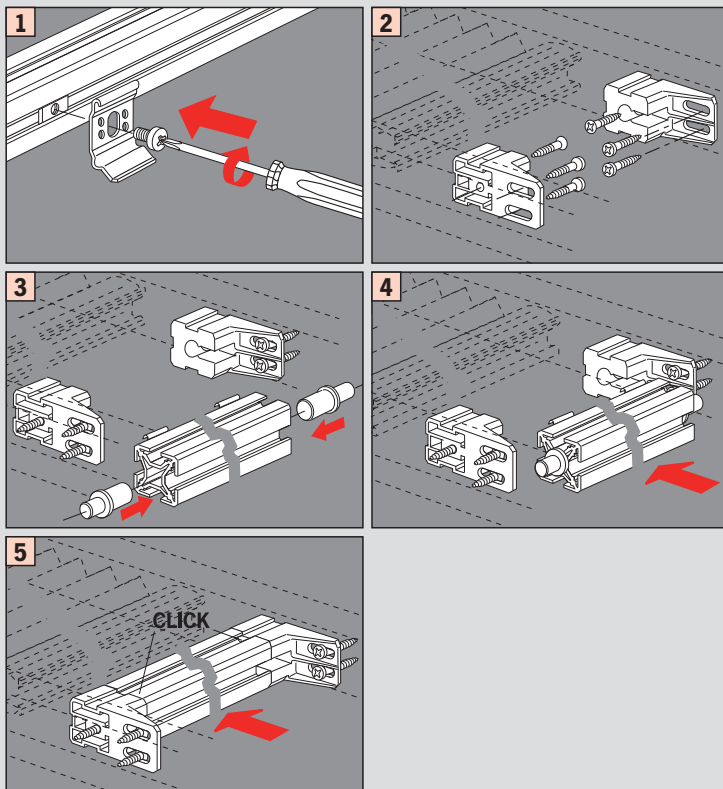

Montageprofil mit Träger und Bolzen
Mounting profile with carrier and pin
Het profiel van de assemblage met drager en speld
Profil d'assemblage avec des responsables et des boulons
Profilo d'assemblaggio con responsabili e bullon
Profil montażowy z wieszakami typu Click
Монтажный профиль с держателями типа Click

Montageprofil mit Befestigungswinkel
Mounting profile with attaching bracket
Het profiel van de assemblage met het vastmaken van steun
Profil d'assemblage avec des équerres de fixation
Profilo d'assemblaggio con quadrati di fissazione
Profil montażowy z kątownikami
Монтажный профиль с уголками

Montage • Fitting
Montaggio • Montaz
Монтаж