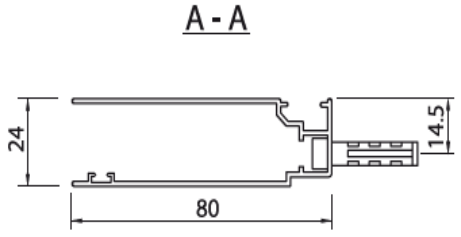

Verdunkelungsrollo Typ IR-81 Führungsschiene

NISCHENMONTAGE
FÜHRUNGSSCHIENEN G80