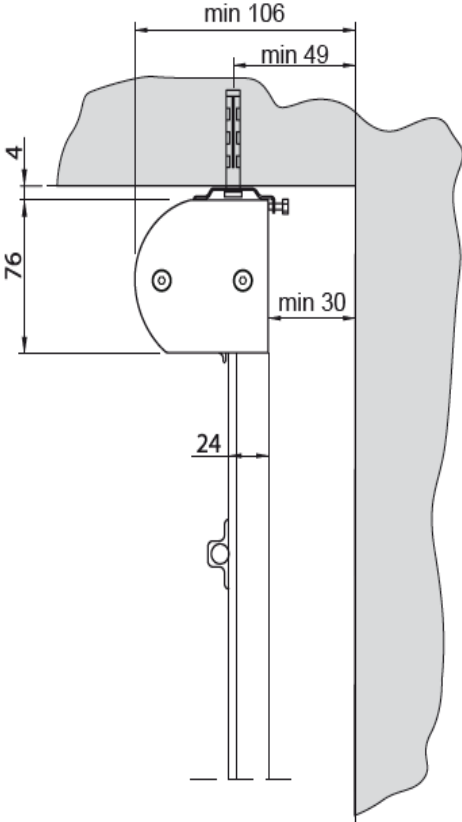

Verdunkelungsrollo Typ IR-81 Führungsschiene

NISCHENMONTAGE
FÜHRUNGSSCHIENEN G80