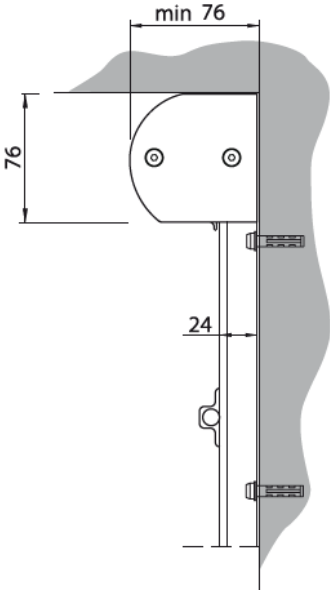

Verdunkelungsrollo Typ IR-81 Führungsschiene

WANDMONTAGE FÜHRUNGSSCHIENEN G80