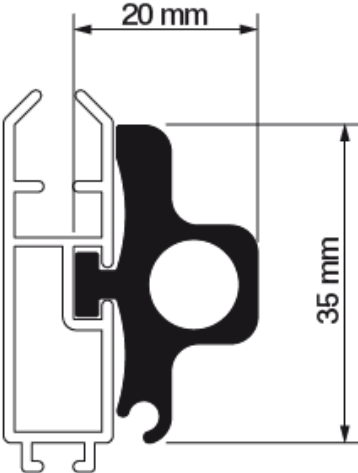

Bescherungsprofil
FG42R