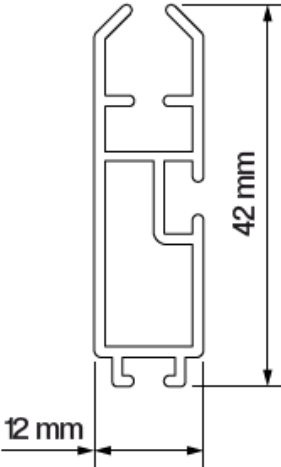

Verdunkelungsrollo Typ IR-81 Führungsschiene

Fallprofil
FG42