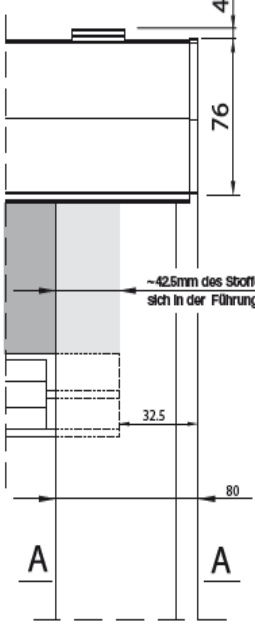

Verdunkelungsrollo Typ IR-81 Führungsschiene

NISCHENMONTAGE
FÜHRUNGSSCHIENEN G80