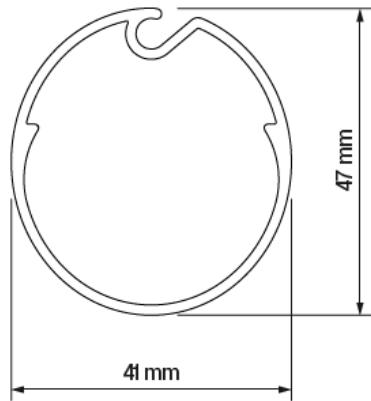

Verdunkelungsrollo Typ IR-81 Führungsschiene

Alu-Wickelrohr D37 für Motor