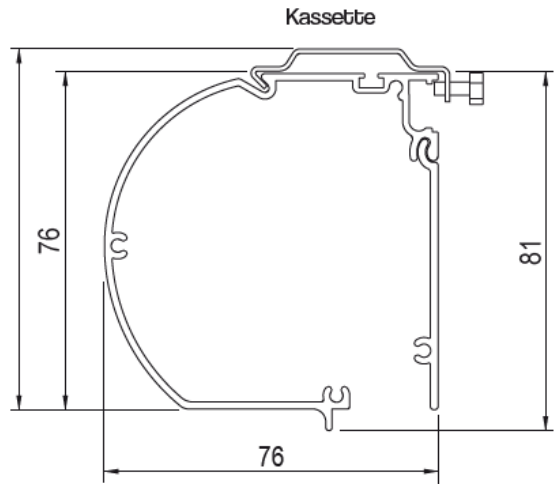

## Inhaltsverzeichnis

1. Inhaltsverzeichnis
2. Führungsschiene
3. Fallprofil
4. Kassette, Montage-Clip
5. Nischenmontage
6. Wandmontage
7. Direkte Wandmontage

Verdunkelungsrollo Typ IR-81 Führungsschiene

Führungsschiene  
G80

Verdunkelungsrollo Typ IR-81 Führungsschiene

Fallprofil  
FG42

Bescherungsprofil  
FG42R

# Verdunkelungsrollo Typ IR-81 Führungsschiene

Alu-Wickelrohr D37 für Motor

Alu-Wickelrohr Ø35  
für manuellen Antrieb