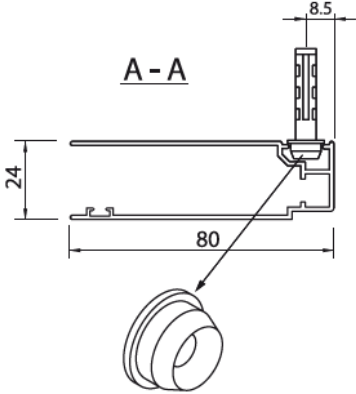

Verdunkelungsrollo Typ IR-81 Führungsschiene

WANDMONTAGE FÜHRUNGSSCHIENEN G80