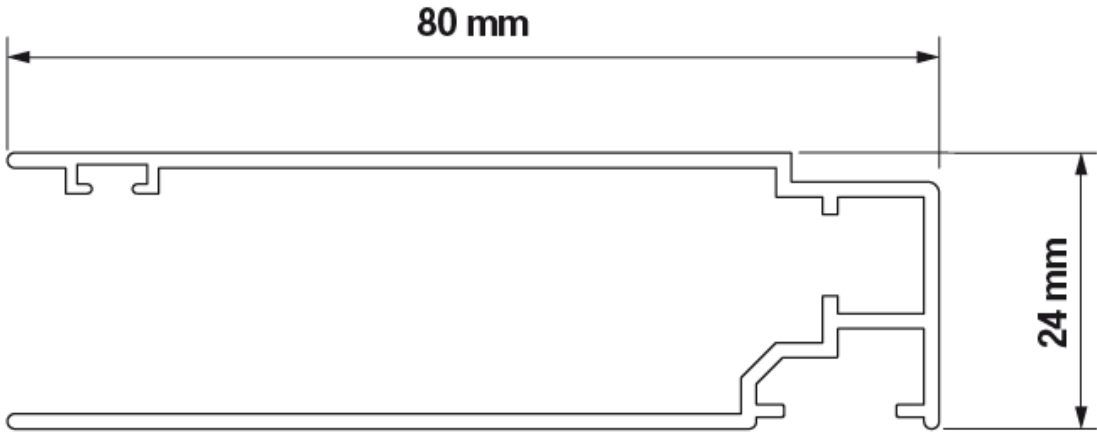

# VERDUNKELUNGSROLLO

TECHNISCHE INFORMATIONEN TYP IR-81 FÜHRUNGSSCHIENE

## Inhaltsverzeichnis

1. Inhaltsverzeichnis
2. Führungsschiene
3. Fallprofil
4. Kassette, Montage-Clip
5. Nischenmontage
6. Wandmontage
7. Direkte Wandmontage

Verdunkelungsrollo Typ IR-81 Führungsschiene