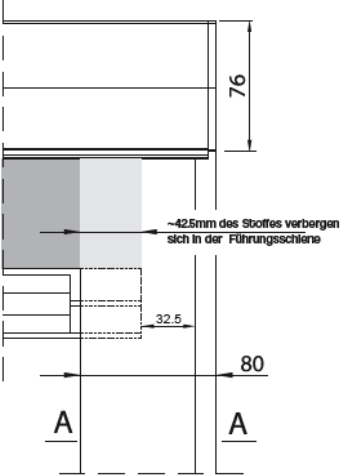

Verdunkelungsrollo Typ IR-81 Führungsschiene

WANDMONTAGE FÜHRUNGSSCHIENEN G80