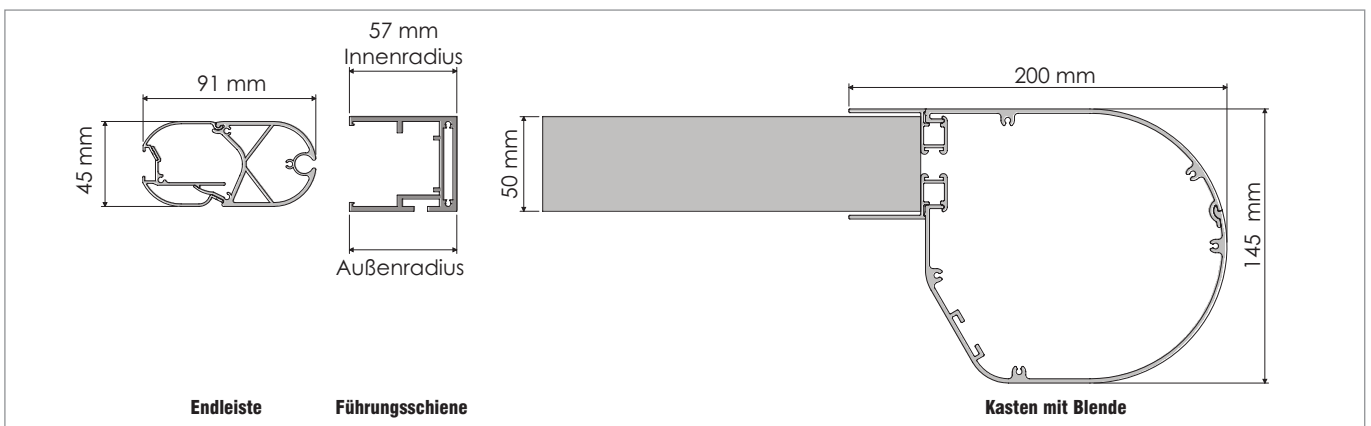

8.55 | 8.56 Zip-Seitenmarkise XXL gerade oder gebogen

Verkaufspreisliste inkl. MwSt., zzgl. Versandkosten

ÜBERSICHT

Höhe:	max. 3 m
Ausladung:	8.55: max. 10 m (gekoppelt bis 20 m) 8.56: max. 8 m
Kasten:	160 x 145 mm, stranggepresstes Aluminium
Endleiste:	91 x 45 mm
Führungsschienen:	50 x 57 mm
Gewebe:	Soltis 92, B92
Antrieb:	Somfy LT50

PROFIL

Draufsicht

SEGMENTAUSLADUNGEN

Typ 8.55 gerade

Typ 8.56 gebogen

8.55 | 8.56 Zip-Seitenmarkise XXL

gerade oder gebogen

Verkaufspreisliste inkl. MwSt., zzgl. Versandkosten

VK-PREISE in € inkl. MwSt

Typ 8.55 gerade Anlage

Höhe in cm	Breite in cm														
	bis 100	bis 150	bis 200	bis 250	bis 300	bis 350	bis 400	bis 450	bis 500	bis 550	bis 600	bis 650	bis 700	bis 750	bis 800
bis 100	4042	4211	4379	4728	5077	5425	5774	6086	6435	6784	7132	7481	8117	8646	9175
bis 150	4255	4447	4638	5009	5381	5752	6123	6459	6830	7202	7573	7944	8604	9155	9706
bis 200	4468	4682	4897	5291	5685	6079	6473	6831	7225	7620	8014	8408	9090	9664	10238
bis 250	4861	5098	5335	5572	5989	6406	6823	7204	7621	8037	8454	8871	9576	10173	10770
bis 300	5254	5514	5774	6033	6293	6733	7172	7576	8016	8455	8895	9335	10062	10682	11302

VK-PREISE in € inkl. MwSt

Typ 8.56 gebogene Anlage

Höhe in cm	Breite in cm											
	bis 100	bis 150	bis 200	bis 250	bis 300	bis 350	bis 400	bis 450	bis 500	bis 550	bis 600	bis 650
bis 100	9820	10019	10218	10621	11024	11428	11831	12193	12596	12999	13403	13807
bis 150	10061	10286	10511	10940	11369	11798	12227	12615	13044	13473	13902	14331
bis 200	10303	10553	10804	11259	11714	12168	12623	13037	13492	13947	14402	14857
bis 250	10748	11025	11301	11578	12058	12539	13019	13459	13940	14420	14901	15381
bis 300	11193	11496	11798	12101	12403	12909	13416	13881	14388	14894	15400	15906