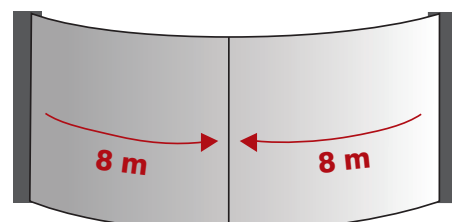

8.55 | 8.56 Zip-Seitenmarkise XXL gerade oder gebogen

Verkaufspreisliste inkl. MwSt., zzgl. Versandkosten

ÜBERSICHT

Höhe:	max. 3 m
Ausladung:	8.55: max. 10 m (gekoppelt bis 20 m) 8.56: max. 8 m
Kasten:	160 x 145 mm, stranggepresstes Aluminium
Endleiste:	91 x 45 mm
Führungsschienen:	50 x 57 mm
Gewebe:	Soltis 92, B92
Antrieb:	Somfy LT50

PROFIL

Draufsicht

SEGMENTAUSLADUNGEN

Typ 8.55 gerade

Typ 8.56 gebogen

8.55 | 8.56 Zip-Seitenmarkise XXL

gerade oder gebogen

Verkaufspreisliste inkl. MwSt., zzgl. Versandkosten

VK-PREISE in € inkl. MwSt

Typ 8.55 gerade Anlage

Höhe in cm	Breite in cm														
	bis 100	bis 150	bis 200	bis 250	bis 300	bis 350	bis 400	bis 450	bis 500	bis 550	bis 600	bis 650	bis 700	bis 750	bis 800
bis 100	4042	4211	4379	4728	5077	5425	5774	6086	6435	6784	7132	7481	8117	8646	9175
bis 150	4255	4447	4638	5009	5381	5752	6123	6459	6830	7202	7573	7944	8604	9155	9706
bis 200	4468	4682	4897	5291	5685	6079	6473	6831	7225	7620	8014	8408	9090	9664	10238
bis 250	4861	5098	5335	5572	5989	6406	6823	7204	7621	8037	8454	8871	9576	10173	10770
bis 300	5254	5514	5774	6033	6293	6733	7172	7576	8016	8455	8895	9335	10062	10682	11302

VK-PREISE in € inkl. MwSt

Typ 8.56 gebogene Anlage

Höhe in cm	Breite in cm											
	bis 100	bis 150	bis 200	bis 250	bis 300	bis 350	bis 400	bis 450	bis 500	bis 550	bis 600	bis 650
bis 100	9820	10019	10218	10621	11024	11428	11831	12193	12596	12999	13403	13807
bis 150	10061	10286	10511	10940	11369	11798	12227	12615	13044	13473	13902	14331
bis 200	10303	10553	10804	11259	11714	12168	12623	13037	13492	13947	14402	14857
bis 250	10748	11025	11301	11578	12058	12539	13019	13459	13940	14420	14901	15381
bis 300	11193	11496	11798	12101	12403	12909	13416	13881	14388	14894	15400	15906