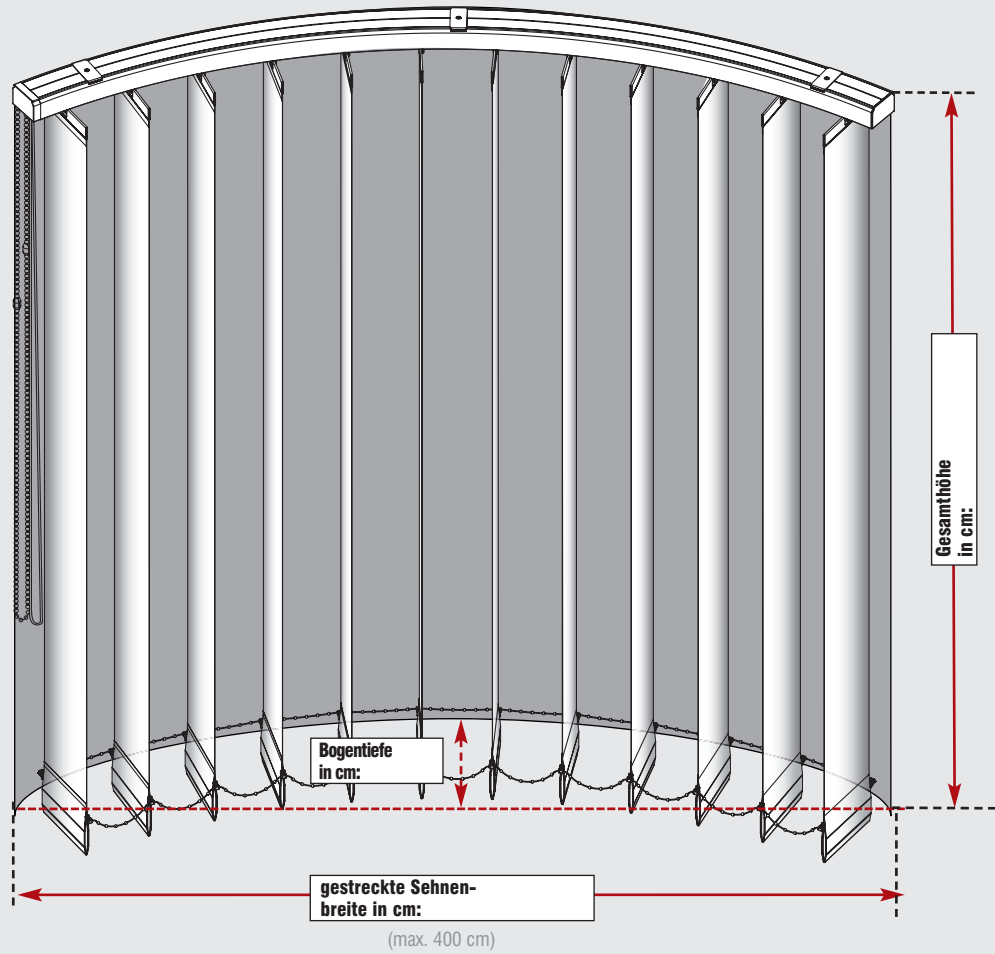

Sicht- & Allwetterschutz

Preis Anfrage Vertikal R11 (Typ 80)

Paket: rechts
 links
 links und rechts
 mittig

Standardvariante

Radius = R
Winkel

vereinfachtes Aufmaß

Bogentiefe
1/2 Sehnenbreite
Sehnenbreite

Wandaufmaß

Basisbreite
B₁ B₂ B₃ B₄ B₅ B₆
T₁ T₂ T₃ T₄ T₅ T₆
W

E-Mail:
lamellenvorhang@innenrollo.de

Telefon:
03341 - 30418 522

- Optionen:**
- Sichtschutz
 - PC-Arbeitsplatz
 - Hitzeschutz
 - Dimout
 - Verdunkelung
 - Schallschutz
- Bedienung:**
- Kette / Schnurzug freihängend
oder
 - Kindersicherung
- Bedienseite**
- links oder rechts
- Lamellen**
- 89 mm 127 mm